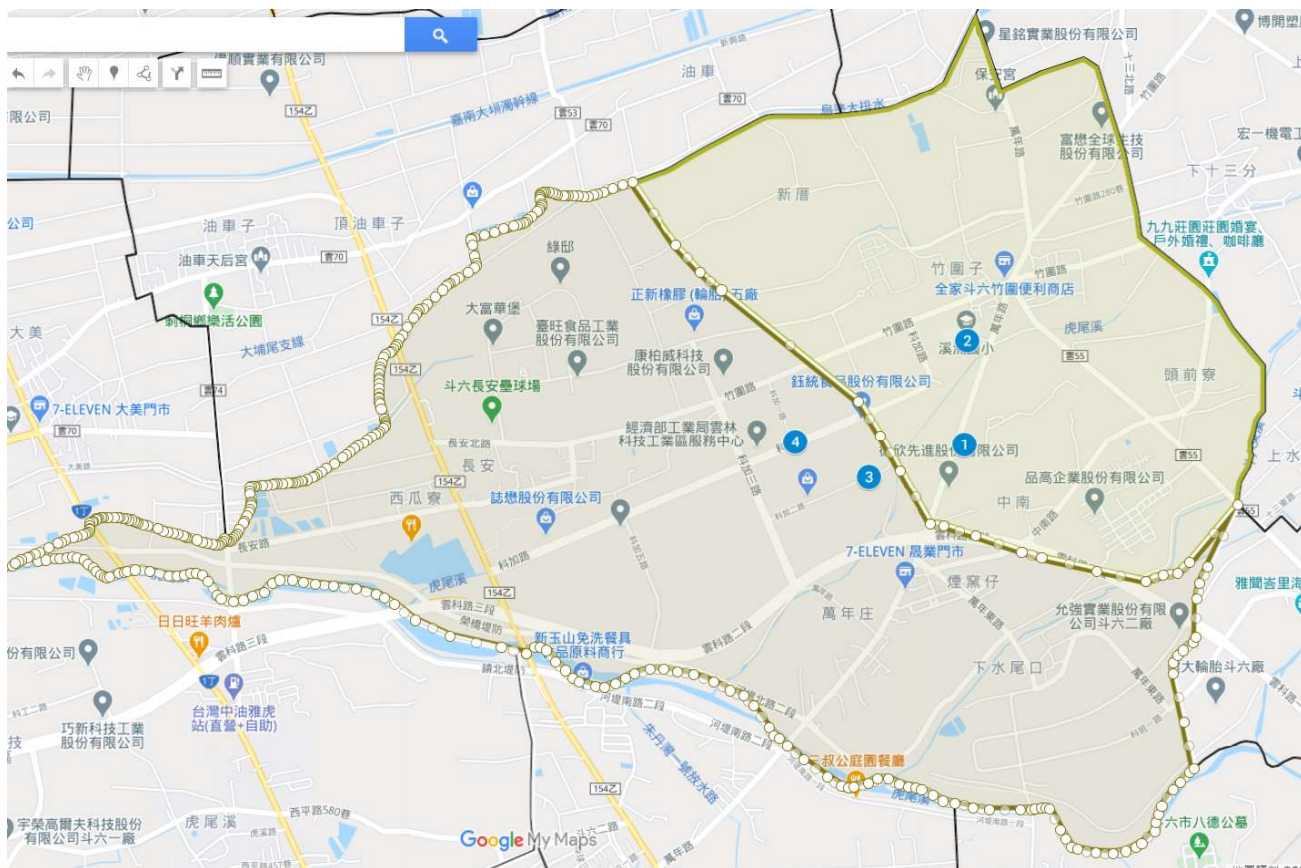

## 雲林縣警察局斗六分局長安派出所防空避難疏散示意圖

### 溪洲里

編號	座落地點	管理人名稱	分配容量
1	雲林縣斗六市溪洲里萬年路 700 號	德欣公司	156
2	雲林縣斗六市溪洲里科加路 20 號	財團法人紡織研究所	2204
3	雲林縣斗六市溪洲里 13 鄰科加二路 8 號	正新橡膠工業羅結	1493
4	斗六市溪洲里科加路 18 號	日益和股份有限公司	550
5	雲林縣斗六市溪洲里 13 鄰科加三路 8 號	國紡企業	3693
6	雲林縣斗六市溪洲里萬年路 809 號	溪洲國小 A 棟	31
7	雲林縣斗六市溪洲里萬年路 809 號	溪洲國小 B 棟	54