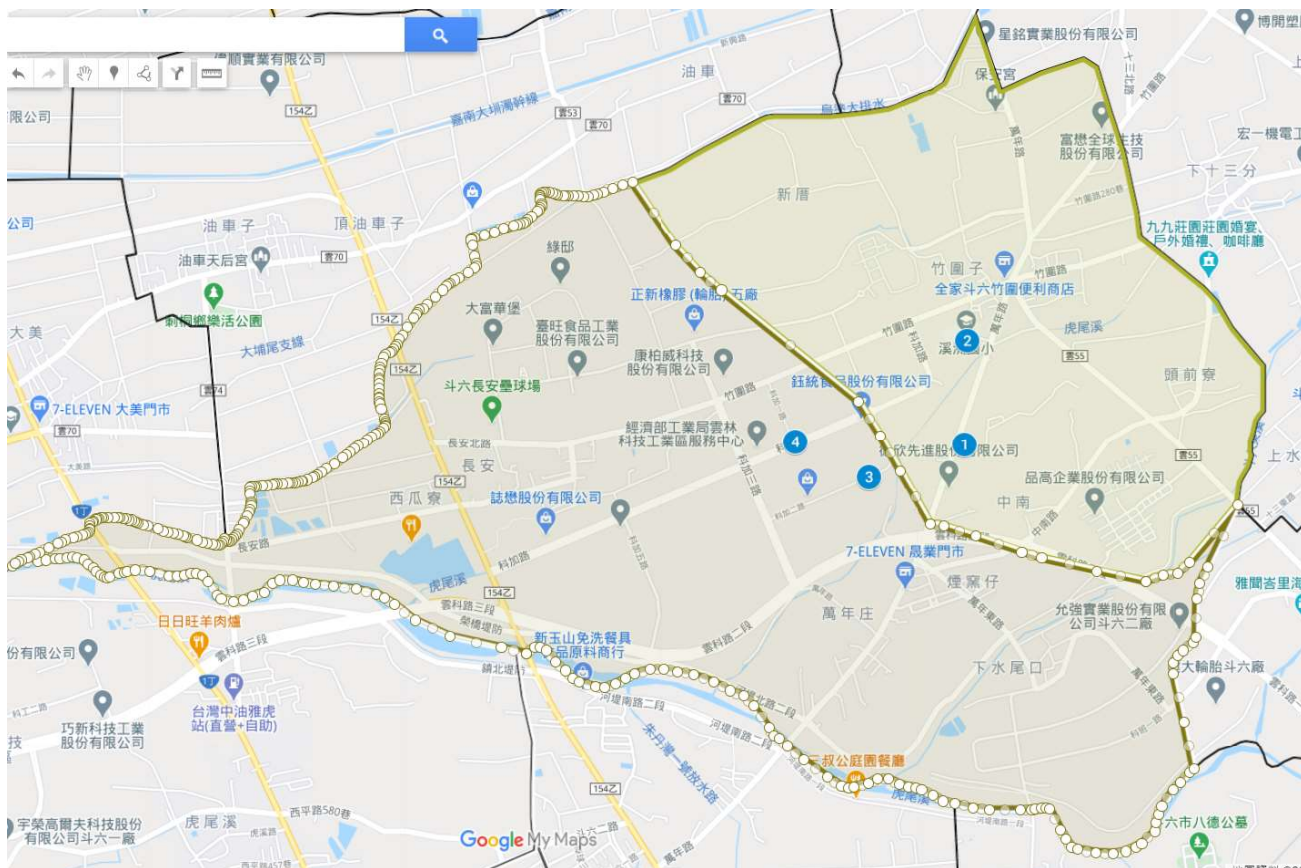

雲林縣警察局斗六分局長安派出所防空避難疏散示意圖

溪洲里

編號	座落地點	管理人名稱	分配容量
1	雲林縣斗六市溪洲里萬年路 700 號	德欣公司	156
2	雲林縣斗六市溪洲里科加路 20 號	財團法人紡織研究所	2204
3	雲林縣斗六市溪洲里 13 鄰科加二路 8 號	正新橡膠工業羅結	1493
4	斗六市溪洲里科加路 18 號	日益和股份有限公司	550
5	雲林縣斗六市溪洲里 13 鄰科加三路 8 號	國紡企業	3693
合計	5 處		8096 人

雲林縣警察局斗六分局長安派出所防空避難疏散示意圖

長安里

編號	座落地點	管理人名稱	分配容量
1	斗六市長安西路 1-6 號	歐迪工程公司	1342
2	斗六市雲科路二段 109 號	保旺事業股份有限公司	395
合計	2 處		1737 人