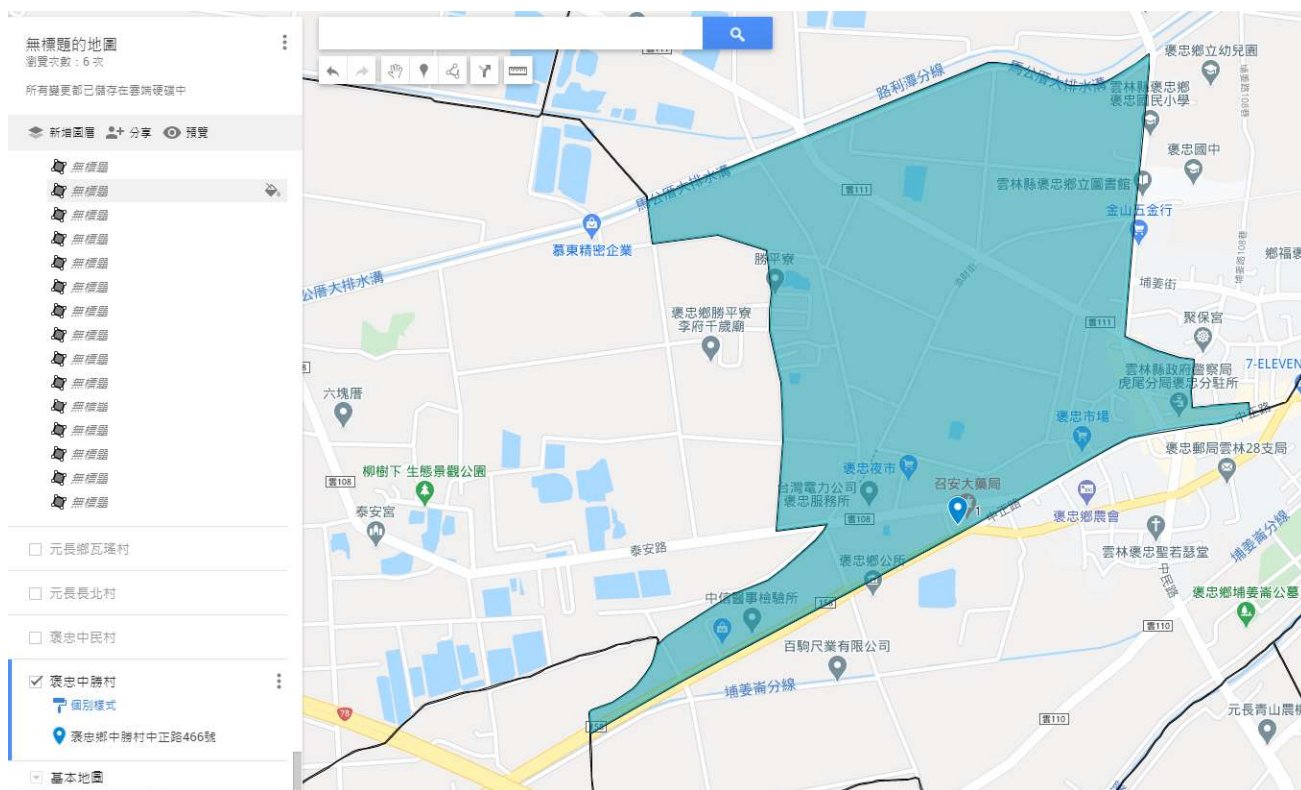

# 雲林縣警察局虎尾分局褒忠分駐所防空避難疏散示意圖

## 中勝村

編號	座落地點	管理人名稱	分配容量
1	雲林縣褒忠鄉中勝村中正路 466 號	三仁醫院	183
合計	1 處		183 人

## 中民村

編號	座落地點	管理人名稱	分配容量
1	雲林縣褒忠鄉中民村中正路 14 之 5 號	高治機械公司	102
2	雲林縣褒忠鄉中民村中正路 28 之 18 號	吉升飼料公司	433
合計	2 處		535 人