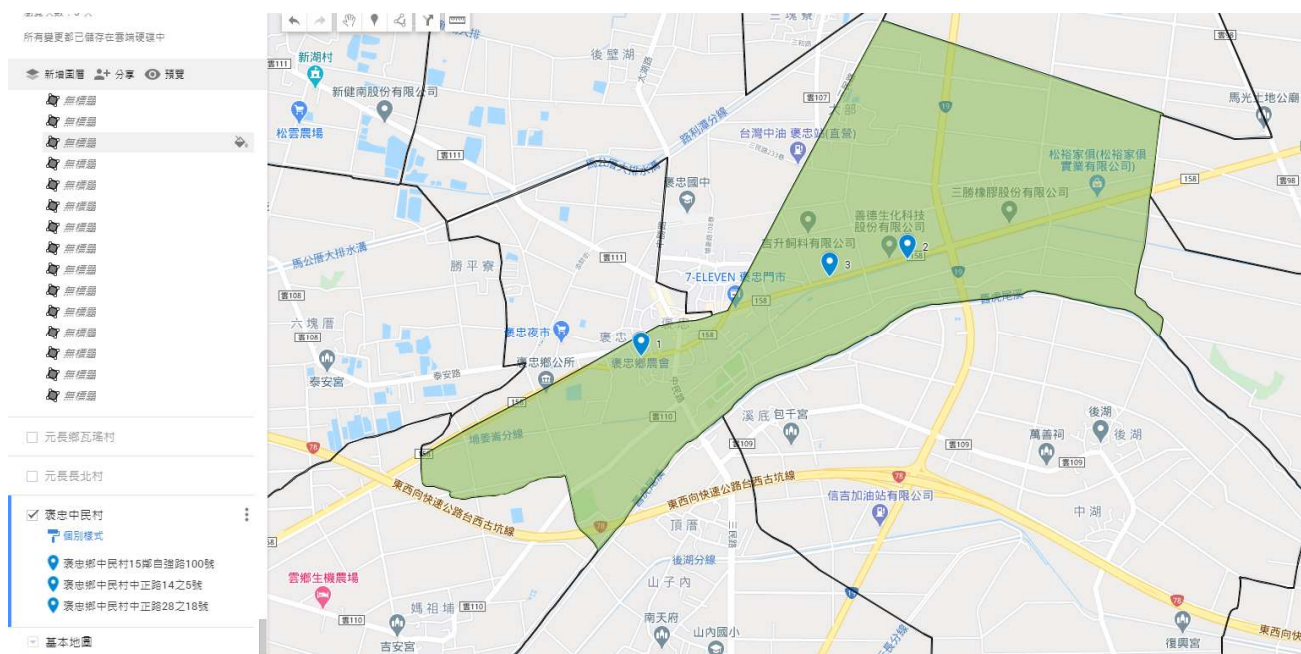

# 雲林縣警察局虎尾分局褒忠分駐所防空避難疏散示意圖

## 中勝村

編號	座落地點	管理人名稱	分配容量
1	雲林縣褒忠鄉中勝村中正路 466 號	三仁醫院	183
合計	1 處		183 人

## 中民村

編號	座落地點	管理人名稱	分配容量
1	雲林縣褒忠鄉中民村中正路 14 之 5 號	高治機械公司	102
2	雲林縣褒忠鄉中民村中正路 28 之 18 號	吉升飼料公司	433
合計	2 處		535 人