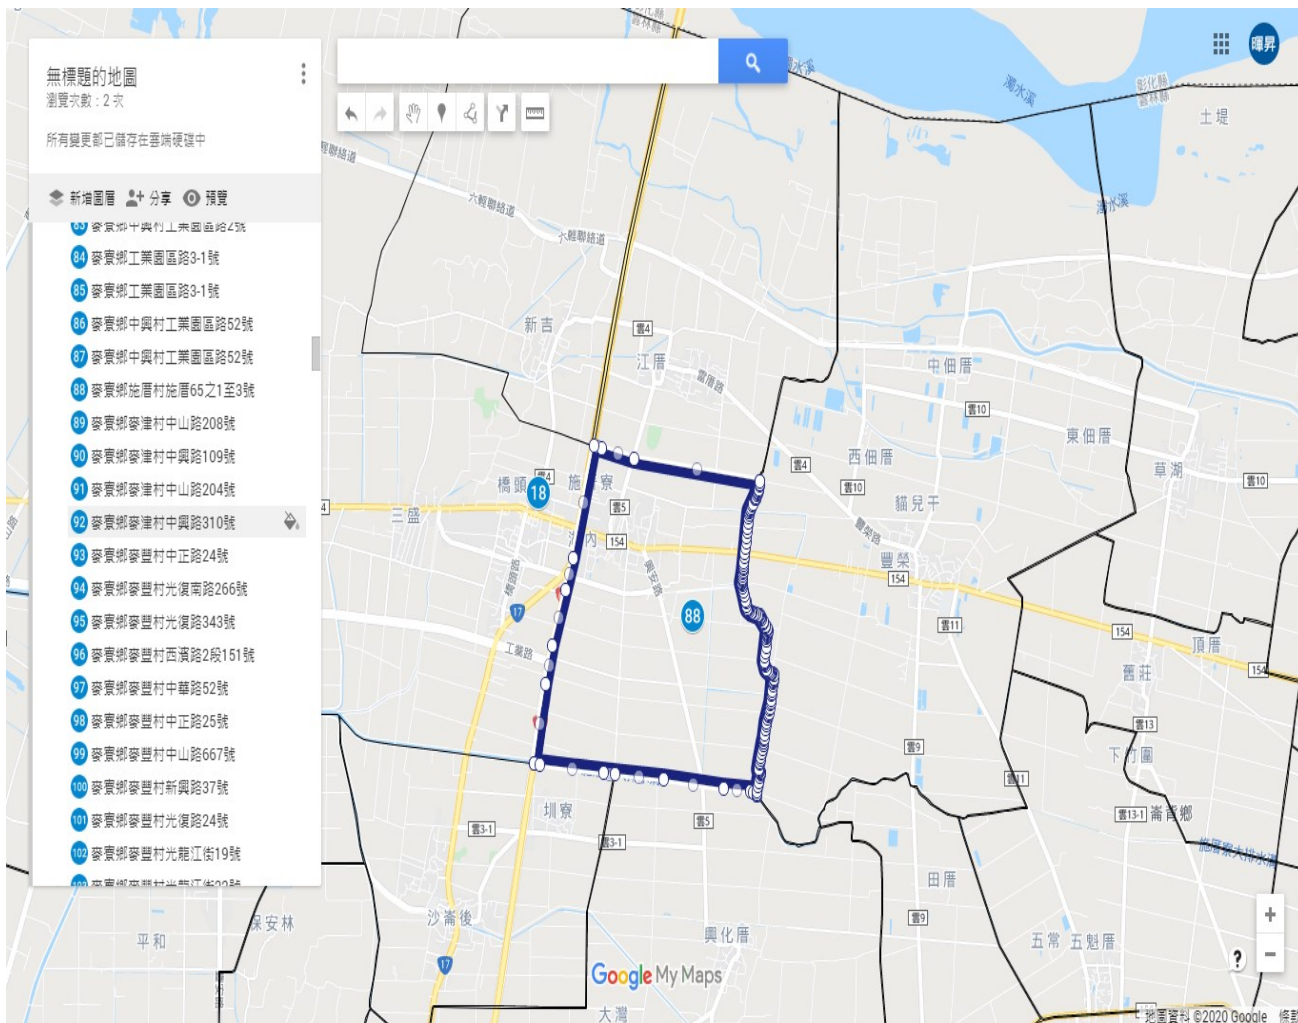

雲林縣警察局臺西分局橋頭派出所防空避難疏散示意圖

施厝村

編號	座落地點	管理人名稱	分配容量
1	麥寮鄉施厝村施厝 65 之 1 至 3 號	一般住宅	2275
合計	1 處		2275 人