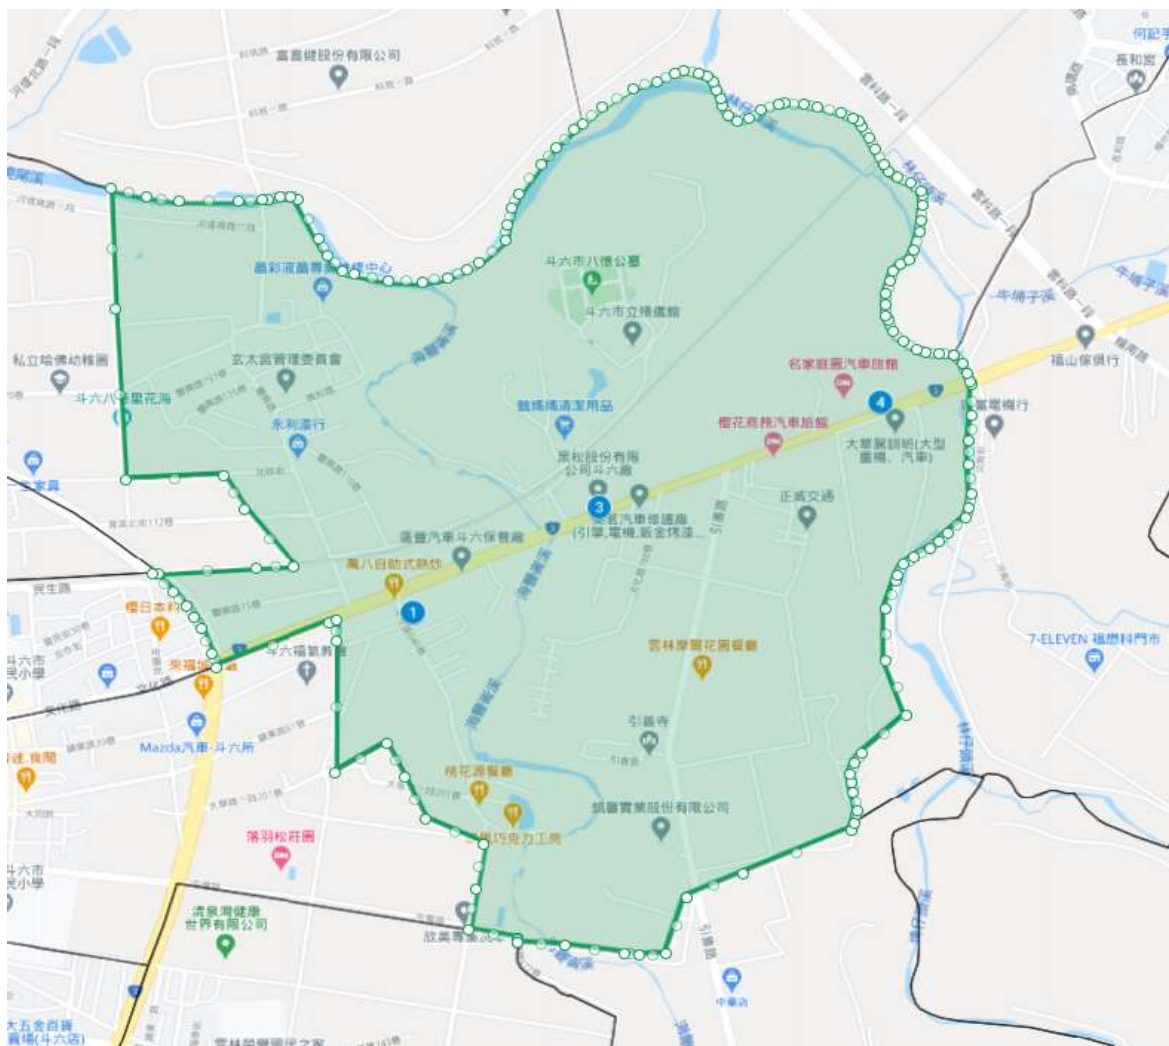

雲林縣警察局斗六分局榴中派出所防空避難疏散示意圖

榴南里

編號	座落地點	管理人名稱	分配容量
1	雲林縣斗六市榴南里9鄰斗工十路152號	集隆公司	223
2	雲林縣斗六市榴南里9鄰斗工二路33號	億霖公司	148
3	雲林縣斗六市榴南里9鄰斗工十路150號	聚隆公司	138
4	雲林縣斗六市榴南里9鄰斗工十二路15號	豪傑公司	81
5	雲林縣斗六市榴南里9鄰斗工十路148號	述睦喜公司	202
6	雲林縣斗六市榴南里9鄰斗工二路46號	鋼藝工業	142

附件一

7	雲林縣斗六市榴南里9鄰斗工二路8號	台日古河銅箔公司	181
8	雲林縣斗六市榴南里9鄰斗工六路12號	國山石材企業	91
9	雲林縣斗六市榴南里9鄰斗工十六路8號	富喬工業(一廠)	270
10	雲林縣斗六市榴南里9鄰斗工六路36號	永寬化學	353
11	雲林縣斗六市榴南里9鄰斗工八路29號	星美行鋼鐵	195
12	雲林縣斗六市榴南里9鄰斗工十路156號	展頌公司	6578
13	雲林縣斗六市榴南里9鄰斗工十六路8號	富喬工業(二廠)	1125
14	雲林縣斗六市榴南里斗工六路47號	永寬化學	513
15	雲林縣斗六市榴南里斗工二路8號	台日古河銅箔公司	224
16	雲林縣斗六市榴南里18鄰斗工八路1號	義美食品公司	4931
合計	16處		15395人

雲林縣警察局斗六分局榴中派出所防空避難疏散示意圖

八德里

編號	座落地點	管理人名稱	分配容量
1	雲林縣斗六市八德里文化路 635 號	黑松汽水斗六廠	188
2	雲林縣斗六市八德里文化路 635 號	黑松汽水斗六廠	205
3	雲林縣斗六市八德里文化路 675 號	一般住宅	88
4	雲林縣斗六市八德里 19 鄰文化路 938 巷 70-1 號	合種建築經理股份有限公司	962
合計	4 處		1443 人

雲林縣警察局斗六分局榴中派出所防空避難疏散示意圖

榴中里

編號	座落地點	管理人名稱	分配容量
1	雲林縣斗六市榴中里 22 鄰石榴路 369 巷 133 號	一般住宅	790
2	雲林縣斗六市榴中里河南街 319 號	福懋公司(一廠)	895
3	雲林縣斗六市榴中里河南街 319 號	福懋公司(二廠)	1094
4	雲林縣斗六市榴中里復興路 56 號	順晉實業	264
5	雲林縣斗六市榴中里民有街 22 號	惠洋工業	140