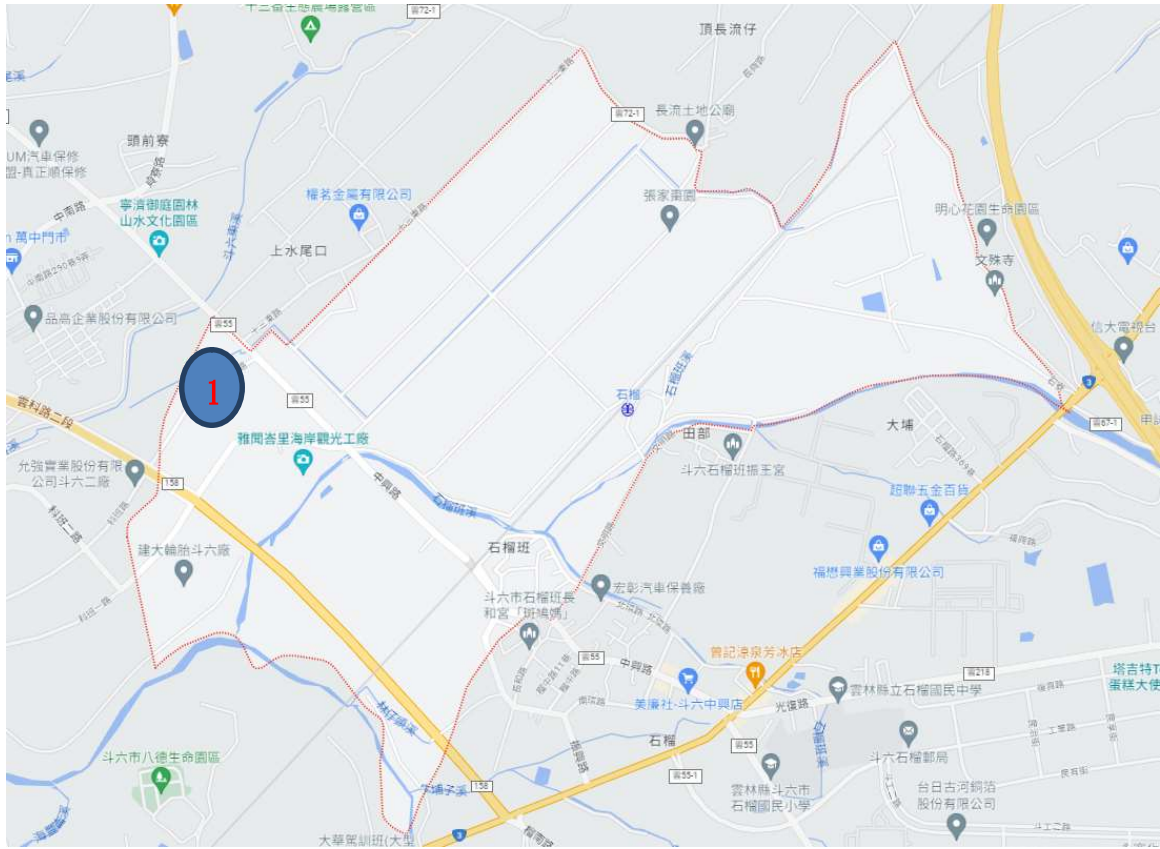

雲林縣警察局斗六分局榴中派出所防空避難疏散示意圖

榴北里

編號	座落地點	管理人名稱	分配容量
1	雲林縣斗六市榴北里科班路8號	鴻太實業有限公司	490