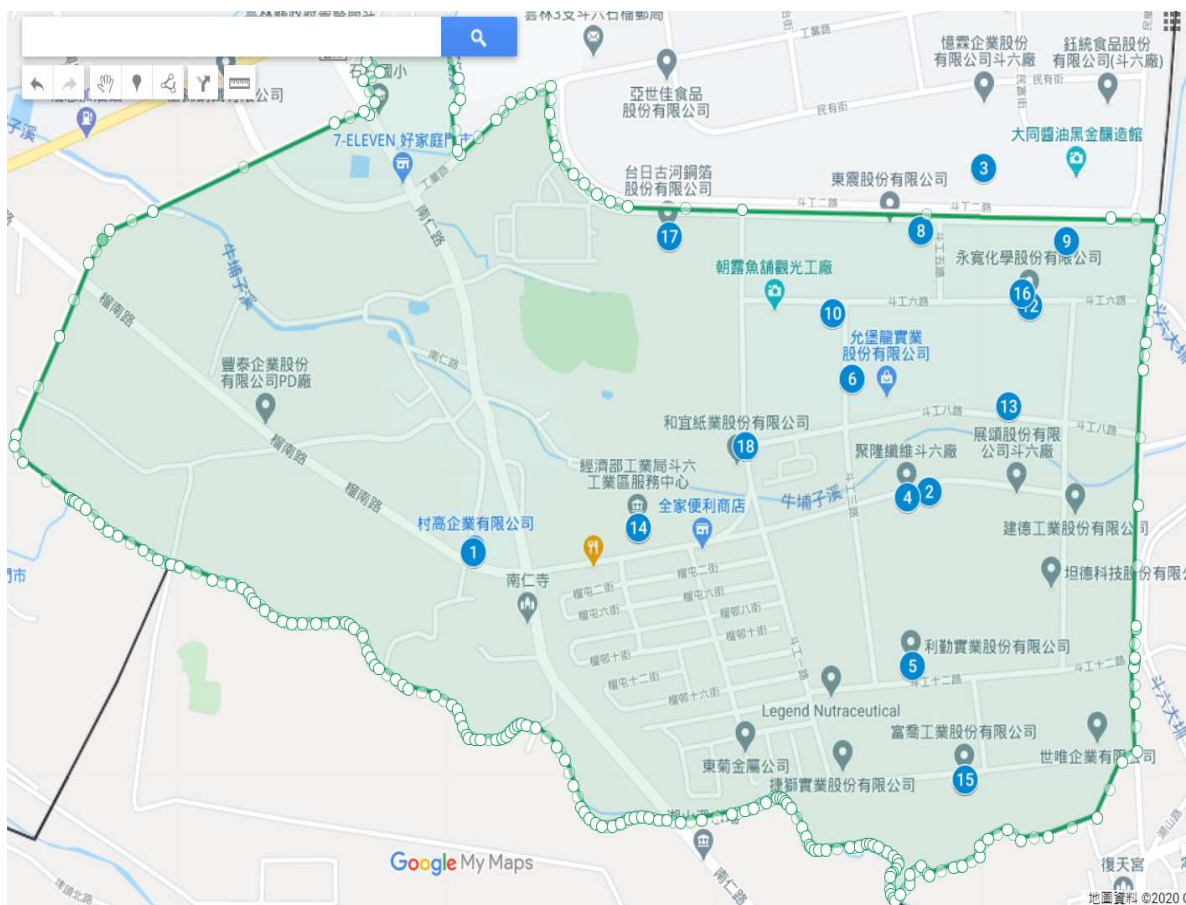

雲林縣警察局斗六分局榴中派出所防空避難疏散示意圖

榴南里

編號	座落地點	管理人名稱	分配容量
1	雲林縣斗六市榴南里9鄰斗工十路152號	集隆公司	223
2	雲林縣斗六市榴南里9鄰斗工二路33號	億霖公司	148
3	雲林縣斗六市榴南里9鄰斗工十路150號	聚隆公司	138
4	雲林縣斗六市榴南里9鄰斗工十二路15號	豪傑公司	81
5	雲林縣斗六市榴南里9鄰斗工十路148號	述睦喜公司	202
6	雲林縣斗六市榴南里9鄰斗工二路46號	鋼藝工業	142

附件一

7	雲林縣斗六市榴南里9鄰斗工二路8號	台日古河銅箔公司	181
8	雲林縣斗六市榴南里9鄰斗工六路12號	國山石材企業	91
9	雲林縣斗六市榴南里9鄰斗工十六路8號	富喬工業(一廠)	270
10	雲林縣斗六市榴南里9鄰斗工六路36號	永寬化學	353
11	雲林縣斗六市榴南里9鄰斗工八路29號	星美行鋼鐵	195
12	雲林縣斗六市榴南里9鄰斗工十路156號	展頌公司	6578
13	雲林縣斗六市榴南里9鄰斗工十六路8號	富喬工業(二廠)	1125
14	雲林縣斗六市榴南里斗工六路47號	永寬化學	513
15	雲林縣斗六市榴南里斗工二路8號	台日古河銅箔公司	224
16	雲林縣斗六市榴南里18鄰斗工八路1號	義美食品公司	4931
合計	16處		15395人

雲林縣警察局斗六分局榴中派出所防空避難疏散示意圖

八德里

編號	座落地點	管理人名稱	分配容量
1	雲林縣斗六市八德里文化路 635 號	黑松汽水斗六廠	188
2	雲林縣斗六市八德里文化路 635 號	黑松汽水斗六廠	205
3	雲林縣斗六市八德里文化路 675 號	一般住宅	88
4	雲林縣斗六市八德里 19 鄰文化路 938 巷 70-1 號	合種建築經理股份有限公司	962
合計	4 處		1443 人

雲林縣警察局斗六分局榴中派出所防空避難疏散示意圖

榴中里

編號	座落地點	管理人名稱	分配容量
1	雲林縣斗六市榴中里 22 鄰石榴路 369 巷 133 號	一般住宅	790
2	雲林縣斗六市榴中里河南街 319 號	福懋公司(一廠)	895
3	雲林縣斗六市榴中里河南街 319 號	福懋公司(二廠)	1094
4	雲林縣斗六市榴中里復興路 56 號	順晉實業	264
5	雲林縣斗六市榴中里民有街 22 號	惠洋工業	140