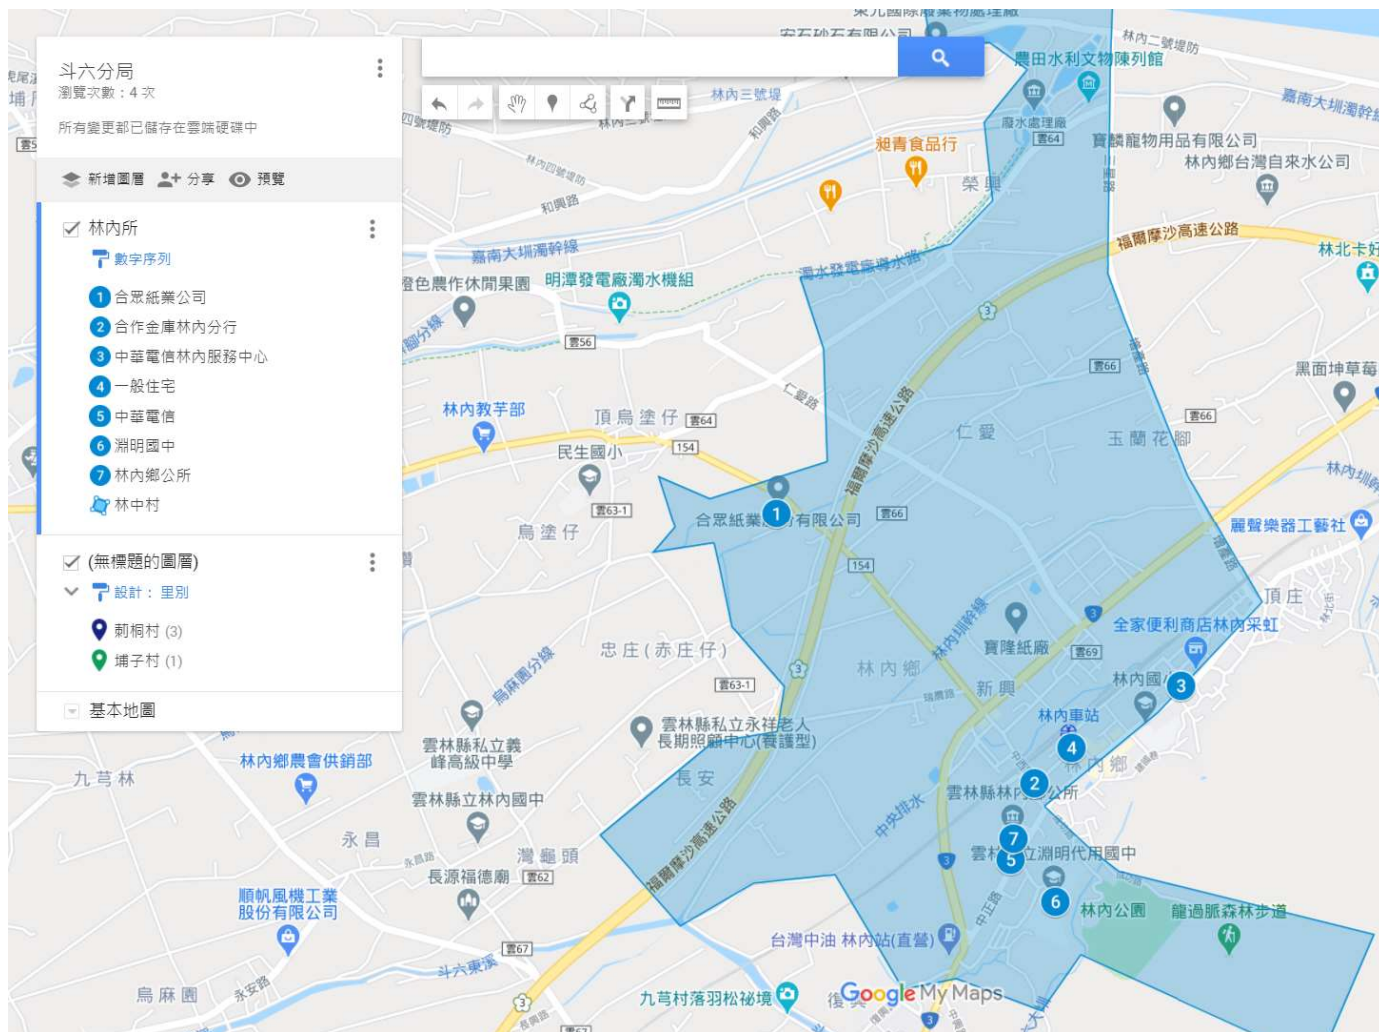

雲林縣警察局斗六分局林內分駐所防空避難疏散示意圖

林中村

編號	座落地點	管理人名稱	分配容量
1	雲林縣林內鄉瑞農路 65 號	合眾紙業公司	98
2	雲林縣林內鄉光復路 2-3 號	一般住宅	111
3	雲林縣林內鄉公園路 3 號	淵明國中	1508
4	雲林縣林內鄉中正路 340 號	林內鄉公所	106
合計	4 處		1823 人