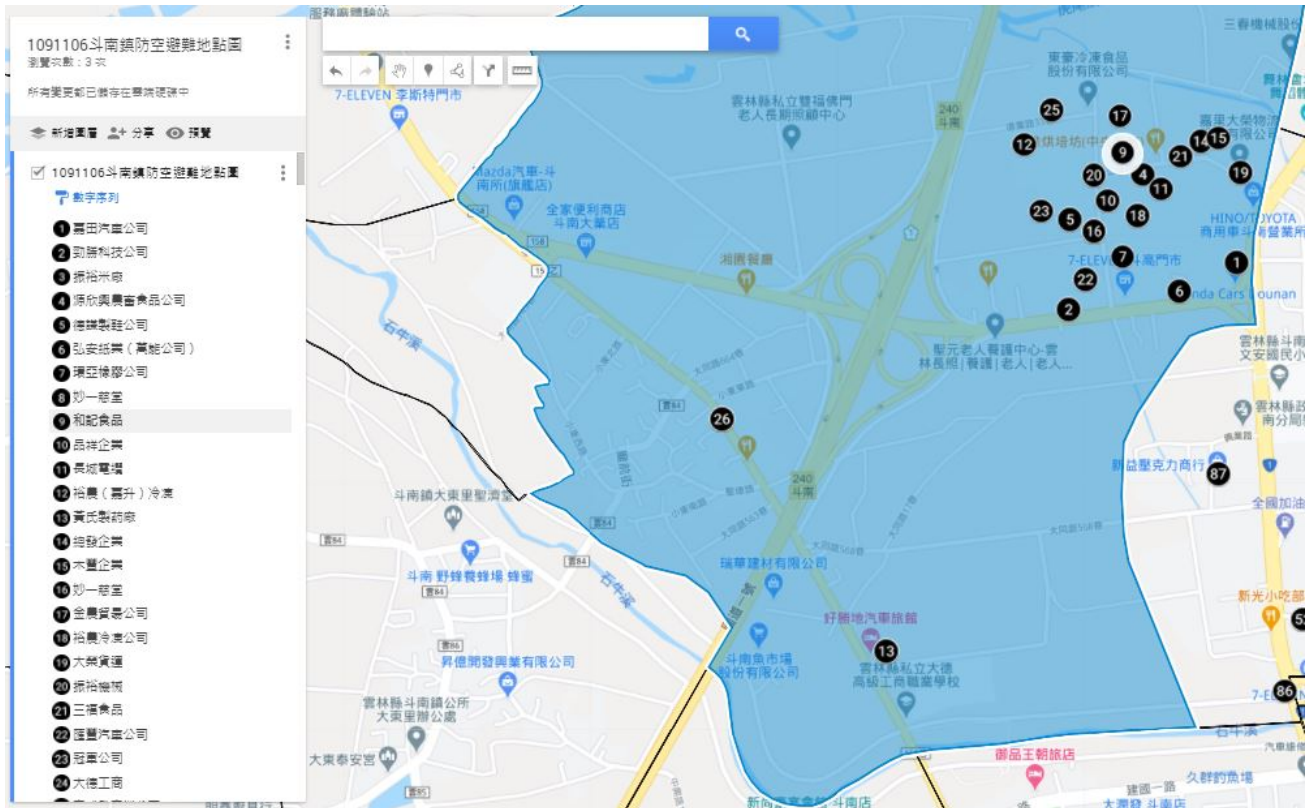

雲林縣警察局斗南分局新光派出所防空避難疏散示意圖

新光里

編號	座落地點	管理人名稱	分配容量
1	斗南鎮新光里 20 鄰延平路 1 段 412 號	斗南鎮農會(小東加工廠)	43
2	斗南鎮新光里 20 鄰興業 1 街 29 號	加企實業有限公司	82
3	雲林縣斗南鎮新光里 18 鄰延平路 1 段 100 號	國產汽車股份有限公司	191
合計	3 處		316 人

雲林縣警察局斗南分局新光派出所防空避難疏散示意圖

小東里

編號	座落地點	管理人名稱	分配容量
1	斗南鎮小東里 17 鄰公論路 1 號	兩品食品冷凍調理廠(無地下室)	23
2	斗南鎮小東里 17 鄰德業路 27 號	德謙製鞋公司	233
3	斗南鎮小東里 17 鄰德業路 16 號	富邦 MOMO 公司	293
4	斗南鎮小東里 17 鄰德業路 29 號	妙一慈堂	24
5	斗南鎮小東里 17 鄰公論路 3 號	和記食品	41
6	斗南鎮小東里 17 鄰公論路 2 號	品祥企業	98
7	斗南鎮小東里 17 鄰公論路 14 號	長城電纜	56
8	斗南鎮小東里 17 鄰德業路 33 巷 15 號	裕農(嘉升)冷凍	51
9	斗南鎮小東里 16 鄰大同路 444 巷 11 號	黃氏製藥廠	138
10	斗南鎮小東里 17 鄰公論路 19 號	總發企業	536
11	斗南鎮小東里 17 鄰公論路 21 號	木豐企業	75
12	斗南鎮小東里 德業路 29 號	妙一慈堂	361

13	斗南鎮小東里 17 鄰德業路 36 號	金農貿易公司	55
14	斗南鎮小東里 17 鄰公論路 8 號	裕農冷凍公司	71
15	斗南鎮小東里 17 鄰公論路 25 號	大榮貨運	170
16	斗南鎮小東里 17 鄰德業路 28 號	振裕機械	95
17	斗南鎮小東里 17 鄰公論路 17 號	三福食品	111
18	斗南鎮小東里大業路 106 號	匯豐汽車公司	264
19	斗南鎮小東里 17 鄰德業路 25 巷 8 號	冠軍公司	830
20	斗南鎮小東里 16 鄰大同路 400 號	大德工商	372
21	斗南鎮小東里 17 鄰德業路 33 巷 16 號	富盛發實業公司	118
22	斗南鎮小東里 15 鄰大同路 400 號	大德工商	1162
合計	22 處		5177 人