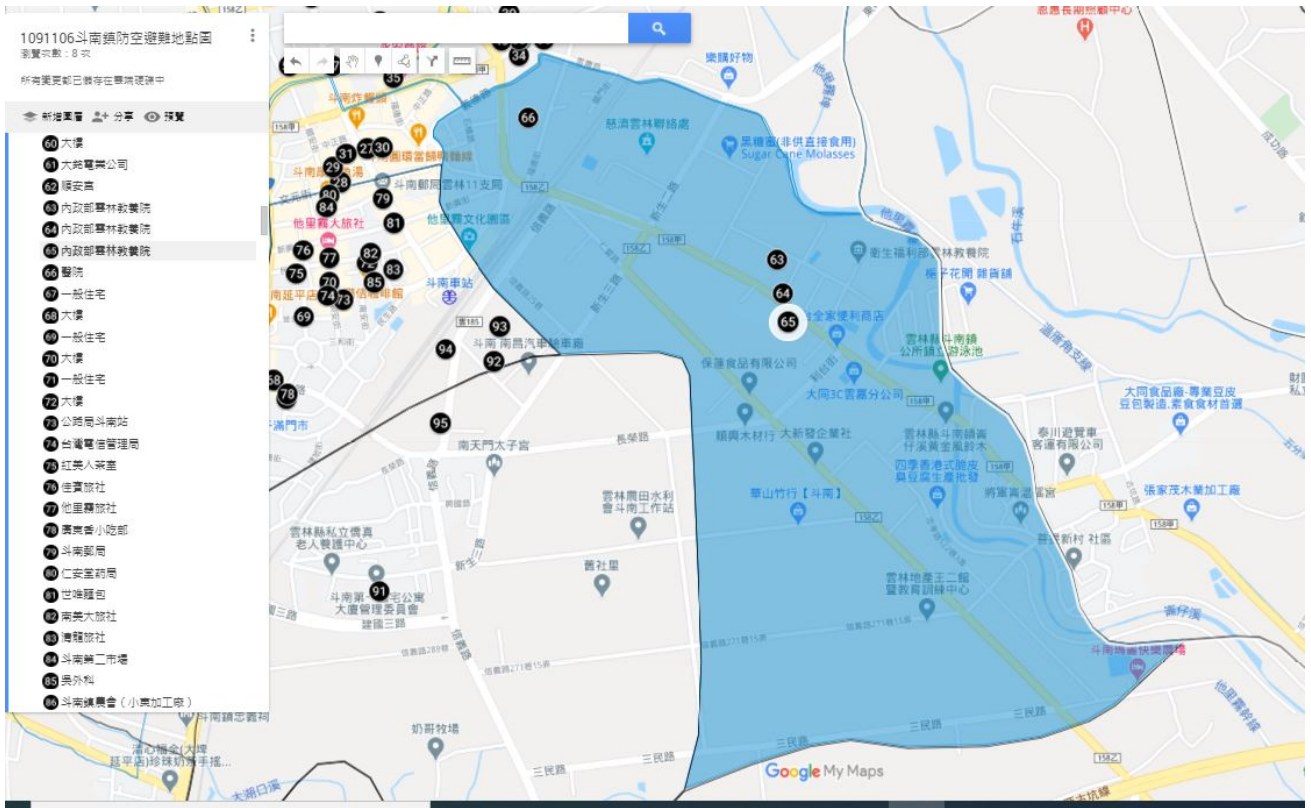

雲林縣警察局斗南分局斗南派出所防空避難疏散示意圖

舊社里

編號	座落地點	管理人名稱	分配容量
1	斗南鎮舊社里新生三路 519 巷 1-14 號	一般住宅	752
2	斗南鎮舊社里信義路 25 巷 15 號	育明興業	80
3	斗南鎮舊社里 11 鄰信義路 25 巷 5 號	鴻茂股份有限公司	69
4	斗南鎮舊社里信義路 66 號	亞美企業社	116
合計	4 處		1017 人

雲林縣警察局斗南分局斗南派出所防空避難疏散示意圖

南昌里(要15處)

編號	座落地點	管理人名稱	分配容量
1	斗南鎮南昌里 25 鄰民生路 82 號	大樓	1588
2	斗南鎮南昌里 25 鄰世榮街 20 號	一般住宅	297
3	斗南鎮南昌里順安街 45 號 (南昌路 162 號)	大樓	527
4	斗南鎮南昌里民生路 159 號	一般住宅	1393
5	斗南鎮南昌里民權路 29-31 號	大樓	248
6	雲林縣斗南鎮南昌里 24 鄰民權路 91 號	一般住宅	123
7	斗南鎮南昌里 24 鄰新興街 203 號	佳賓旅社	426
8	斗南鎮南昌里 23 鄰順安街 65 號	他里霧旅社	166
9	斗南鎮南昌里 29 鄰五福路 17 號	廣東香小吃部	56
10	雲林縣斗南鎮南昌里 22 鄰南昌路 145 號 B1	青銀共生基地 (舊公路局斗南站)	136
11	斗南鎮南昌里 18 鄰民權路 26 號	南美大旅社	16
12	斗南鎮南昌里 20 鄰民權路 15 號	清龍旅社	8
13	斗南鎮南昌里光復街 36 號	斗南第二市場	3056
14	斗南鎮南昌里南昌路 124 號	吳外科	121
15	雲林縣斗南鎮南昌里 10 鄰文元街 43 號 B1	仁安堂藥局	150
合計	15 處		8311 人

雲林縣警察局斗南分局斗南派出所防空避難疏散示意圖

東仁里

編號	座落地點	管理人名稱	分配容量
1	斗南鎮東仁里忠孝路 157 號	內政部雲林教養院	747
2	斗南鎮東仁里忠孝路 157 號	內政部雲林教養院	800
3	斗南鎮東仁里忠孝路 157 號	內政部雲林教養院	565
4	斗南鎮東仁里中山路 12-14 號	醫院	123
合計	4 處		2235 人

雲林縣警察局斗南分局斗南派出所防空避難疏散示意圖

雲林縣警察局斗南分局斗南派出所防空避難疏散示意圖

北銘里

編號	座落地點	管理人名稱	分配容量
1	斗南鎮北銘里6鄰興北路1號	一般住宅	315
2	斗南鎮北銘里4鄰新生1路19號	大樓	847
3	斗南鎮北銘里10鄰永安街132號	永安旅社	123
4	斗南鎮北銘里15鄰永安街58號	福安醫院 (斗南幼稚園)	119
5	斗南鎮北銘里15鄰永安街58號	馬素清(中華道明修女院-福安醫院)	118
6	斗南鎮北銘里6鄰延平路2段87號	南都汽車斗南服務廠	103
7	斗南鎮北銘里永安街58號	財團法人天主教中華道明修女會	268
8	斗南鎮北銘里文昌路110號	福安醫院	661
9	斗南鎮北銘里永安街57號	雲林縣農會	1083
合計	9處		3637人