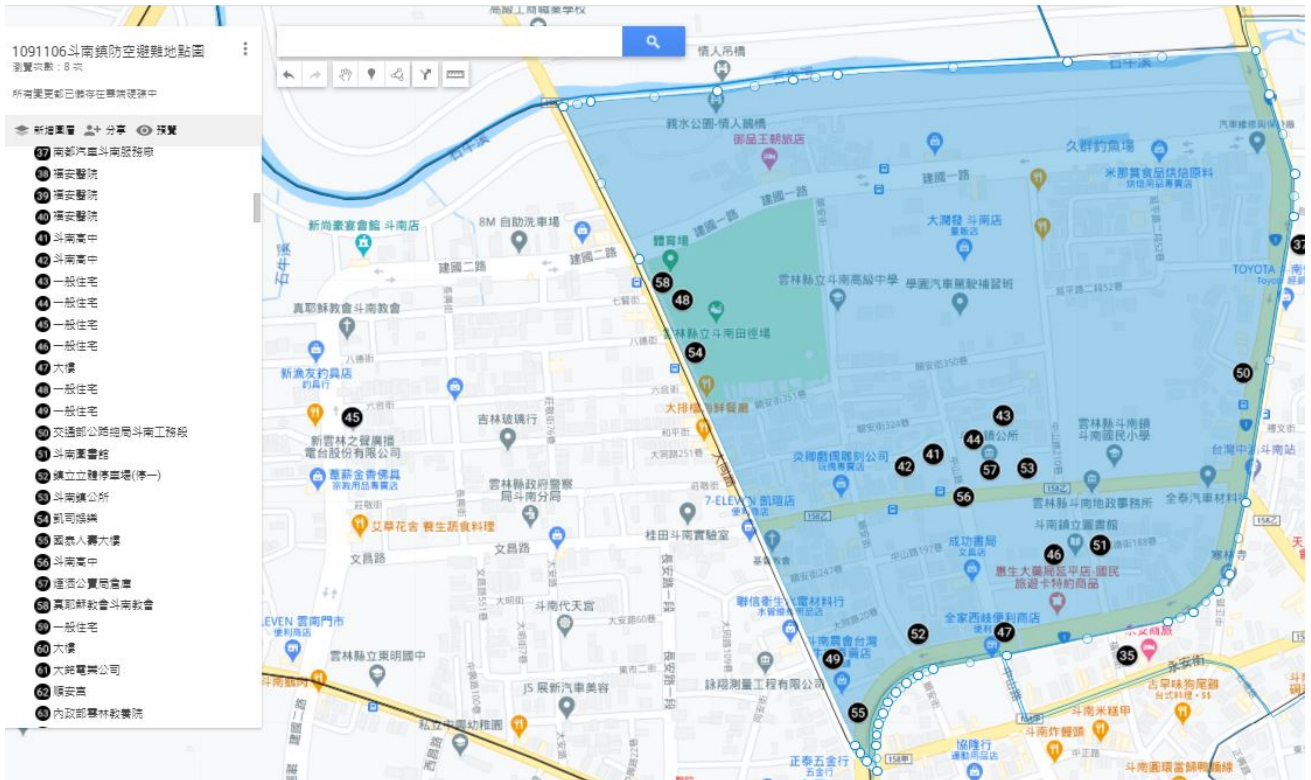

南昌里(要15處)

編號	座落地點	管理人名稱	分配容量
1	斗南鎮南昌里 25 鄰民生路 82 號	大樓	1588
2	斗南鎮南昌里 25 鄰世榮街 20 號	一般住宅	297
3	斗南鎮南昌里順安街 45 號 (南昌路 162 號)	大樓	527
4	斗南鎮南昌里民生路 159 號	一般住宅	1393
5	斗南鎮南昌里民權路 29-31 號	大樓	248
6	雲林縣斗南鎮南昌里 24 鄰民權路 91 號	一般住宅	123
7	斗南鎮南昌里 24 鄰新興街 203 號	佳賓旅社	426
8	斗南鎮南昌里 23 鄰順安街 65 號	他里霧旅社	166
9	斗南鎮南昌里 29 鄰五福路 17 號	廣東香小吃部	56
10	雲林縣斗南鎮南昌里 22 鄰南昌路 145 號 B1	青銀共生基地 (舊公路局斗南站)	136
11	斗南鎮南昌里 18 鄰民權路 26 號	南美大旅社	16
12	斗南鎮南昌里 20 鄰民權路 15 號	清龍旅社	8
13	斗南鎮南昌里光復街 36 號	斗南第二市場	3056
14	斗南鎮南昌里南昌路 124 號	吳外科	121
15	雲林縣斗南鎮南昌里 10 鄰文元街 43 號 B1	仁安堂藥局	150
合計	15 處		8311 人

雲林縣警察局斗南分局斗南派出所防空避難疏散示意圖

東仁里

編號	座落地點	管理人名稱	分配容量
1	斗南鎮東仁里忠孝路 157 號	內政部雲林教養院	747
2	斗南鎮東仁里忠孝路 157 號	內政部雲林教養院	800
3	斗南鎮東仁里忠孝路 157 號	內政部雲林教養院	565
4	斗南鎮東仁里中山路 12-14 號	醫院	123
合計	4 處		2235 人

雲林縣警察局斗南分局斗南派出所防空避難疏散示意圖

明昌里

編號	座落地點	管理人名稱	分配容量
1	斗南鎮明昌里明昌路 46 號地下 1 層	一般住宅	792
2	斗南鎮明昌里延平路 2 段 572 之 2 號	大樓	468
3	斗南鎮明昌里 1 鄰興華街 32 號	大銘電業公司	133
4	斗南鎮明昌里明昌路 1 號	順安宮	870
合計	4 處		2263 人

雲林縣警察局斗南分局斗南派出所防空避難疏散示意圖

西岐里

編號	座落地點	管理人名稱	分配容量
1	斗南鎮西岐里中山路 212 號	斗南高中	722
2	斗南鎮西岐里中山路 212 號	斗南高中	503
3	斗南鎮西岐里 34 鄰六合街 20 號-34 號	一般住宅	1097
4	斗南鎮西岐里 34 鄰六合街 1-11 號	一般住宅	649
5	斗南鎮西岐里建國 2 路 149-161 號	一般住宅	930
6	斗南鎮西岐里 19 鄰福德街 135 號	一般住宅	662
7	斗南鎮西岐里 2 鄰永安街 186 號	大樓	1102
8	斗南鎮西岐里大同路 331 號	一般住宅	118
9	斗南鎮西岐里 17 鄰同安街 66-76 號	一般住宅	265
10	斗南鎮西岐里 19 鄰福德街 151 號	斗南圖書館	168
11	斗南鎮西岐里延平路 2 段 266 號	鎮立立體停車場 (停一)	1172

雲林縣警察局斗南分局斗南派出所防空避難疏散示意圖

北銘里

編號	座落地點	管理人名稱	分配容量
1	斗南鎮北銘里6鄰興北路1號	一般住宅	315
2	斗南鎮北銘里4鄰新生1路19號	大樓	847
3	斗南鎮北銘里10鄰永安街132號	永安旅社	123
4	斗南鎮北銘里15鄰永安街58號	福安醫院 (斗南幼稚園)	119
5	斗南鎮北銘里15鄰永安街58號	馬素清(中華道明修女院-福安醫院)	118
6	斗南鎮北銘里6鄰延平路2段87號	南都汽車斗南服務廠	103
7	斗南鎮北銘里永安街58號	財團法人天主教中華道明修女會	268
8	斗南鎮北銘里文昌路110號	福安醫院	661
9	斗南鎮北銘里永安街57號	雲林縣農會	1083
合計	9處		3637人