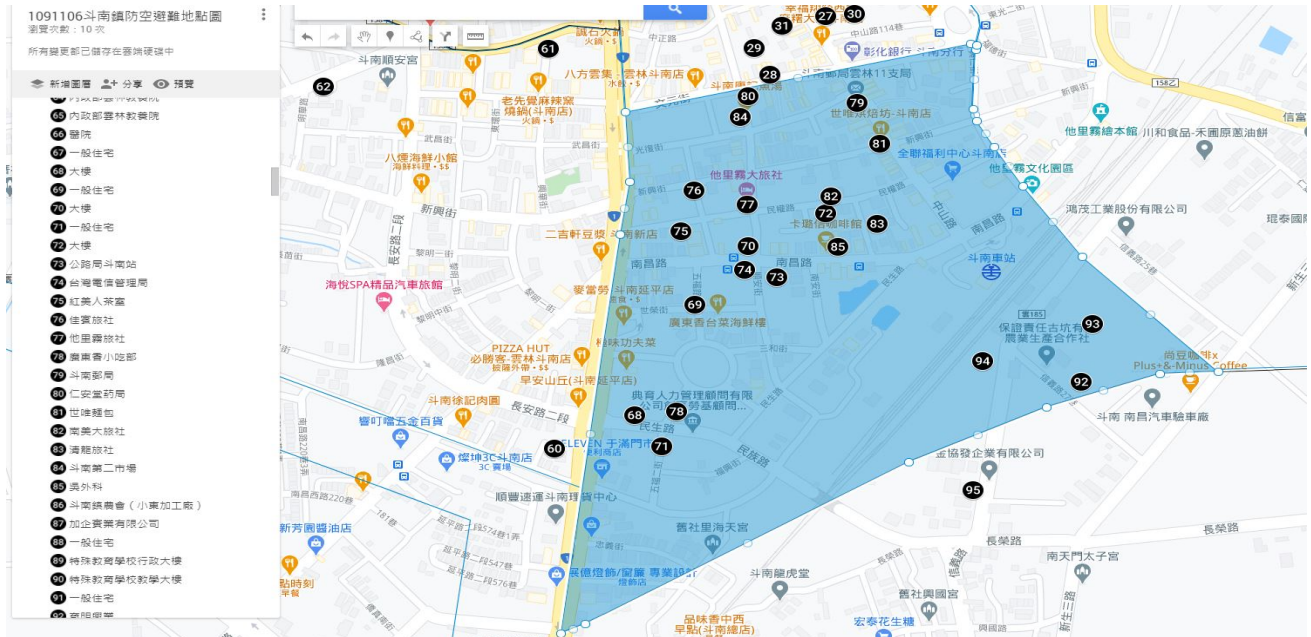

雲林縣警察局斗南分局斗南派出所防空避難疏散示意圖

舊社里

編號	座落地點	管理人名稱	分配容量
1	斗南鎮舊社里新生三路 519 巷 1-14 號	一般住宅	752
2	斗南鎮舊社里信義路 25 巷 15 號	育明興業	80
3	斗南鎮舊社里 11 鄰信義路 25 巷 5 號	鴻茂股份有限公司	69
4	斗南鎮舊社里信義路 66 號	亞美企業社	116
合計	4 處		1017 人

雲林縣警察局斗南分局斗南派出所防空避難疏散示意圖

南昌里(要15處)

編號	座落地點	管理人名稱	分配容量
1	斗南鎮南昌里 25 鄰民生路 82 號	大樓	1588
2	斗南鎮南昌里 25 鄰世榮街 20 號	一般住宅	297
3	斗南鎮南昌里順安街 45 號 (南昌路 162 號)	大樓	527
4	斗南鎮南昌里民生路 159 號	一般住宅	1393
5	斗南鎮南昌里民權路 29-31 號	大樓	248
6	雲林縣斗南鎮南昌里 24 鄰民權路 91 號	一般住宅	123
7	斗南鎮南昌里 24 鄰新興街 203 號	佳賓旅社	426
8	斗南鎮南昌里 23 鄰順安街 65 號	他里霧旅社	166
9	斗南鎮南昌里 29 鄰五福路 17 號	廣東香小吃部	56
10	雲林縣斗南鎮南昌里 22 鄰南昌路 145 號 B1	青銀共生基地 (舊公路局斗南站)	136
11	斗南鎮南昌里 18 鄰民權路 26 號	南美大旅社	16
12	斗南鎮南昌里 20 鄰民權路 15 號	清龍旅社	8
13	斗南鎮南昌里光復街 36 號	斗南第二市場	3056
14	斗南鎮南昌里南昌路 124 號	吳外科	121
15	雲林縣斗南鎮南昌里 10 鄰文元街 43 號 B1	仁安堂藥局	150
合計	15 處		8311 人

雲林縣警察局斗南分局斗南派出所防空避難疏散示意圖

東仁里

編號	座落地點	管理人名稱	分配容量
1	斗南鎮東仁里忠孝路 157 號	內政部雲林教養院	747
2	斗南鎮東仁里忠孝路 157 號	內政部雲林教養院	800
3	斗南鎮東仁里忠孝路 157 號	內政部雲林教養院	565
4	斗南鎮東仁里中山路 12-14 號	醫院	123
合計	4 處		2235 人

雲林縣警察局斗南分局斗南派出所防空避難疏散示意圖

雲林縣警察局斗南分局斗南派出所防空避難疏散示意圖

北銘里

編號	座落地點	管理人名稱	分配容量
1	斗南鎮北銘里6鄰興北路1號	一般住宅	315
2	斗南鎮北銘里4鄰新生1路19號	大樓	847
3	斗南鎮北銘里10鄰永安街132號	永安旅社	123
4	斗南鎮北銘里15鄰永安街58號	福安醫院 (斗南幼稚園)	119
5	斗南鎮北銘里15鄰永安街58號	馬素清(中華道明修女院-福安醫院)	118
6	斗南鎮北銘里6鄰延平路2段87號	南都汽車斗南服務廠	103
7	斗南鎮北銘里永安街58號	財團法人天主教中華道明修女會	268
8	斗南鎮北銘里文昌路110號	福安醫院	661
9	斗南鎮北銘里永安街57號	雲林縣農會	1083
合計	9處		3637人