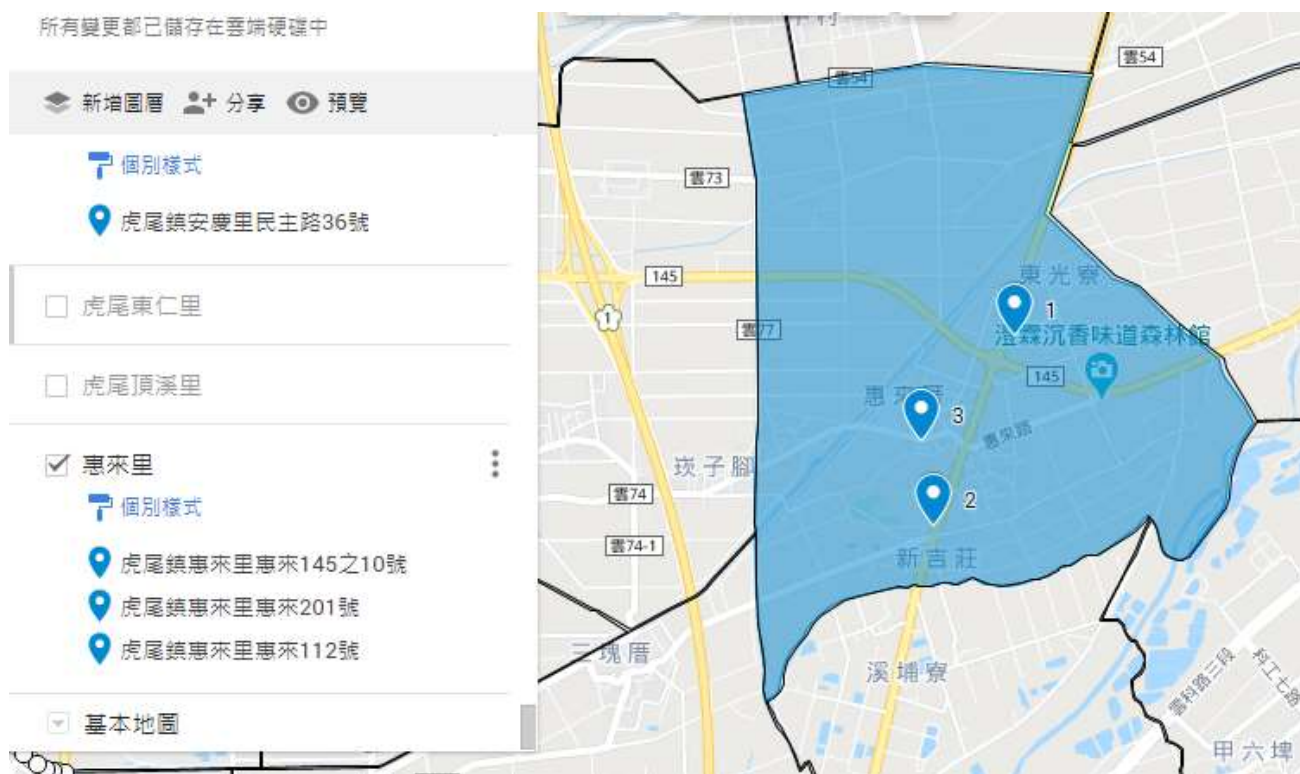

雲林縣警察局虎尾分局惠來派出所防空避難疏散示意圖

惠來里

編號	座落地點	管理人名稱	分配容量
1	雲林縣虎尾鎮惠來里惠來 145 之 10 號	一般住宅	141
2	雲林縣虎尾鎮惠來里惠來 210 號	虎尾鎮殯葬管理所	380
3	雲林縣虎尾鎮惠來里惠來 112 號	台榮企業	80
合計	3 處		601 人