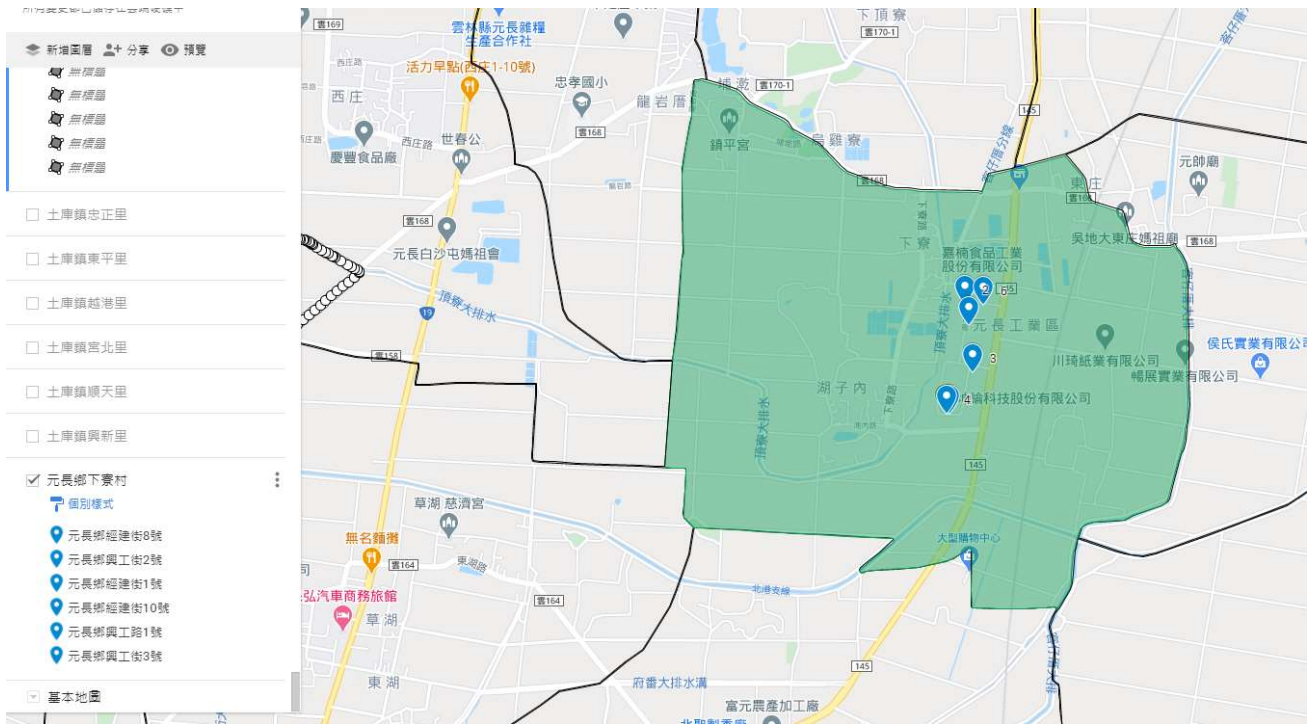

雲林縣警察局虎尾分局客厝派出所防空避難疏散示意圖

下寮村

編號	座落地點	管理人名稱	分配容量
1	雲林縣元長鄉下寮村經建街 8 號	冠豪有限公司	50
2	雲林縣元長鄉下寮村興工街 2 號	品寶有限公司	208
3	雲林縣元長鄉下寮村經建街 1 號	侯泰公司	100
4	雲林縣元長鄉下寮村經建街 10 號	台億公司	84
5	雲林縣元長鄉下寮村興工街 1 號	素食園公司	66
6	雲林縣元長鄉下寮村興工街 3 號	嘉楠食品有限公司	68
合計	6 處		576 人