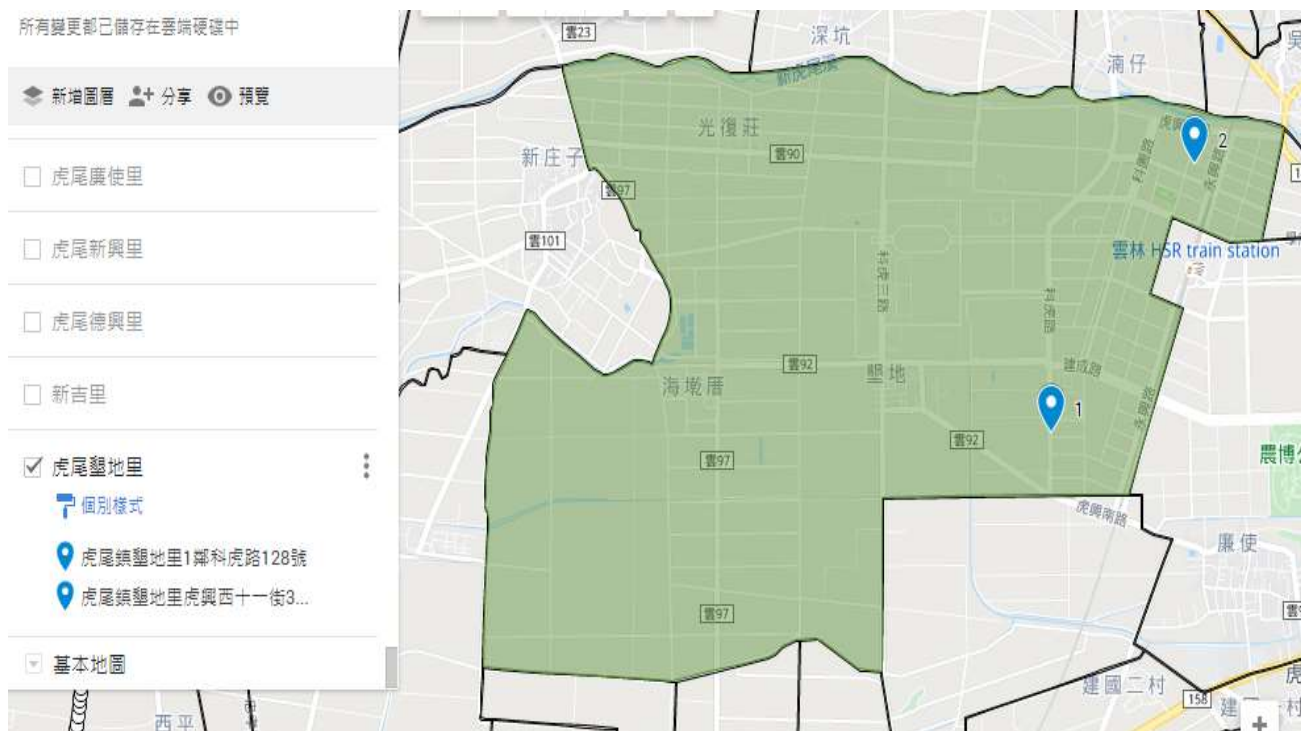

# 雲林縣警察局虎尾分局大屯派出所防空避難疏散示意圖

## 墾地里

編號	座落地點	管理人名稱	分配容量
1	雲林縣虎尾鎮墾地里科虎路 6 號	鼎然建設公司	355
2	雲林縣虎尾鎮墾地里科虎路 128 號	友華生技醫藥股份有限公司	521
3	雲林縣虎尾鎮墾地里松園三路 98 號	橋馥建築有限公司	682
4	雲林縣虎尾鎮墾地里永興北二街 150 號	一般住宅	1094
5	雲林縣虎尾鎮墾地里六十甲路 5-1 號	一般住宅	969
6	雲林縣虎尾鎮墾地里松園三路 112 號	一般住宅	559
7	雲林縣虎尾鎮墾地里永興南二街 252 號	一般住宅	1270
合計	7 處		5450 人