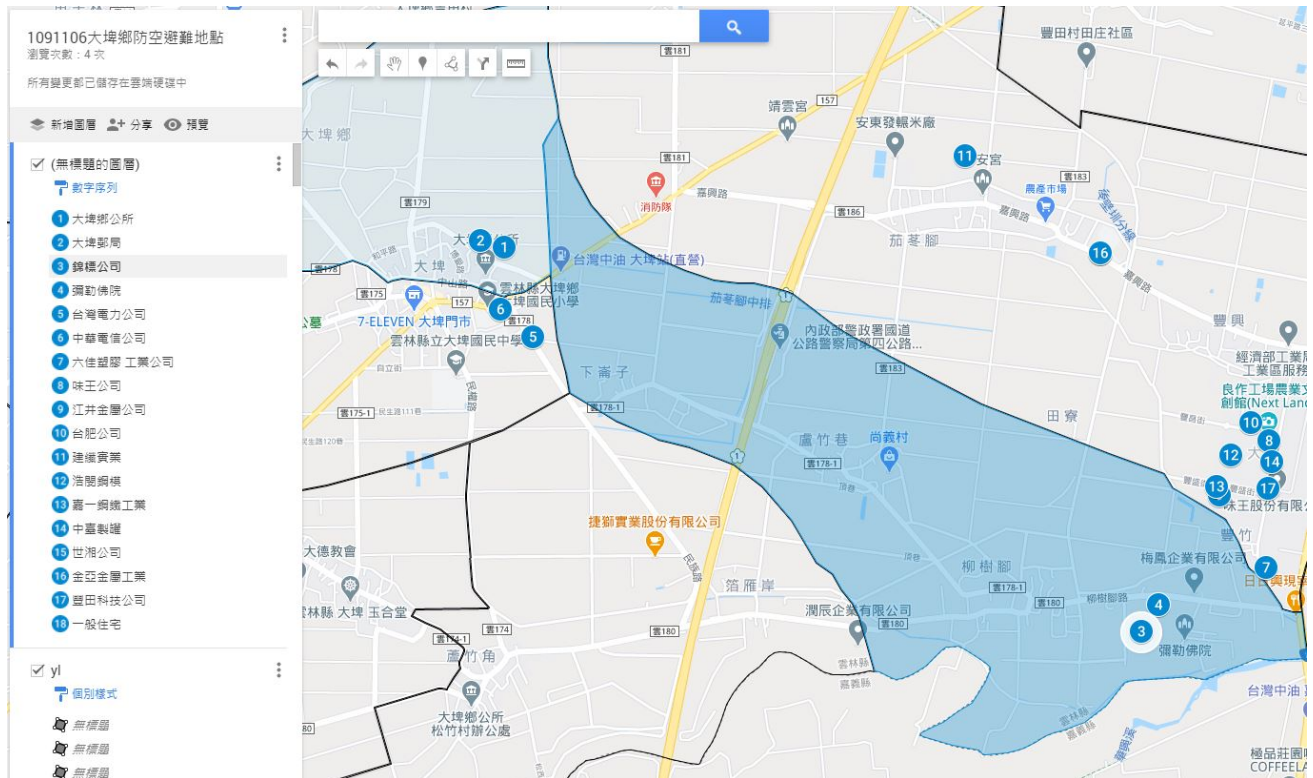

雲林縣警察局斗南分局大埤分駐所防空避難疏散示意圖

北和村

編號	座落地點	管理人名稱	分配容量
1	大埤鄉北和村 1 鄰 中山路 8 號	大埤鄉公所	172
合計	1 處		172 人

雲林縣警察局斗南分局大埤分駐所防空避難疏散示意圖

嘉興村

編號	座落地點	管理人名稱	分配容量
1	大埤鄉嘉興村豐田路 4 號	六佳塑膠工業公司	95
2	大埤鄉嘉興村豐田路 14 號	味王公司	483
3	大埤鄉嘉興村 15 鄰豐盛街 3 號	江井金屬公司	106
4	大埤鄉嘉興村豐昌街 2 號	台肥公司	116
5	大埤鄉嘉興村 15 鄰豐田路 55 號	建織實業	88
6	大埤鄉嘉興村豐田 6 號	浩閔鋼模	43
7	大埤鄉嘉興村豐盛街 4 號	嘉一鋼鐵工業	81
8	大埤鄉嘉興村豐田路 57 號	中臺製罐	194
9	大埤鄉嘉興村 15 鄰豐田 12 號	世湘公司	60
10	大埤鄉嘉興村豐田村 65 號	金亞金屬工業	160
11	大埤鄉嘉興村 15 鄰豐田路 1 號	豐田科技公司	127
合計	11 處		1553 人

雲林縣警察局斗南分局大埤分駐所防空避難疏散示意圖

豐崗村

編號	座落地點	管理人名稱	分配容量
1	大埤鄉豐崗村 12 鄰仁和路 2 號之 11	一般住宅	283
合計	1 處		283 人

雲林縣警察局斗南分局大埤分駐所防空避難疏散示意圖

尚義村

編號	座落地點	管理人名稱	分配容量
1	大埤鄉尚義村 17 鄰尚義 2 號	錦標公司	83
2	大埤鄉尚義村 17 鄰尚義 6 號	彌勒佛院	618
合計	2 處		701 人