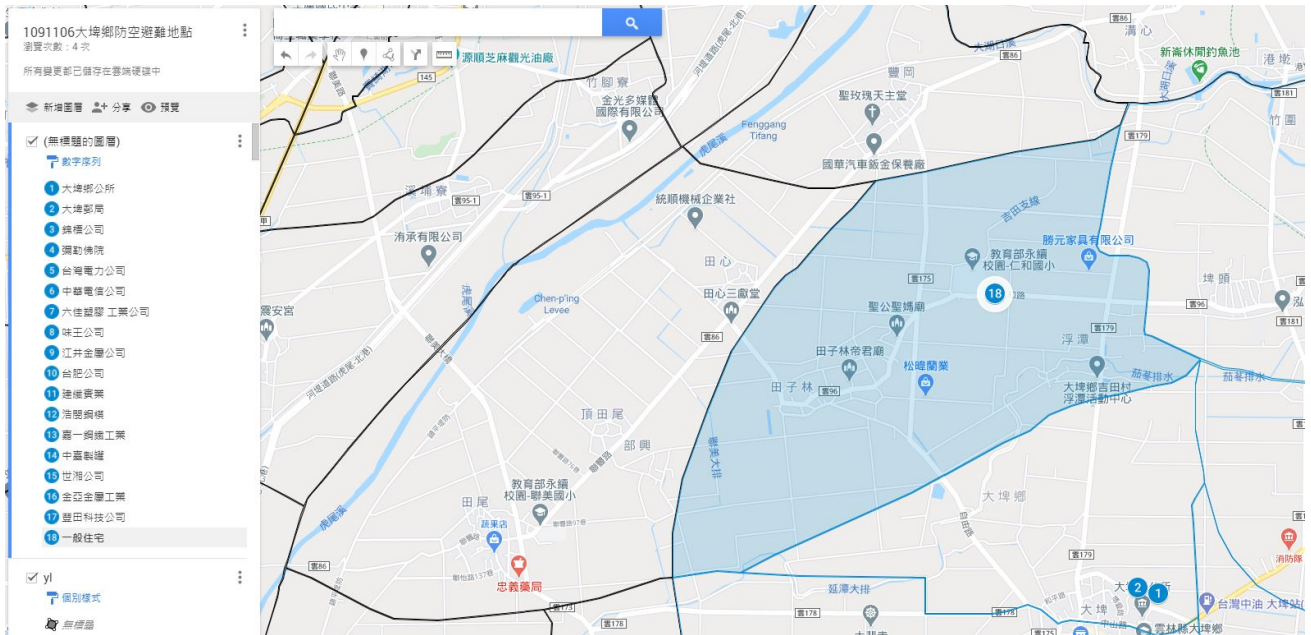

雲林縣警察局斗南分局大埤分駐所防空避難疏散示意圖

北和村

編號	座落地點	管理人名稱	分配容量
1	大埤鄉北和村 1 鄰 中山路 8 號	大埤鄉公所	172
合計	1 處		172 人

雲林縣警察局斗南分局大埤分駐所防空避難疏散示意圖

嘉興村

編號	座落地點	管理人名稱	分配容量
1	大埤鄉嘉興村豐田路 4 號	六佳塑膠工業公司	95
2	大埤鄉嘉興村豐田路 14 號	味王公司	483
3	大埤鄉嘉興村 15 鄰豐盛街 3 號	江井金屬公司	106
4	大埤鄉嘉興村豐昌街 2 號	台肥公司	116
5	大埤鄉嘉興村 15 鄰豐田路 55 號	建織實業	88
6	大埤鄉嘉興村豐田 6 號	浩閔鋼模	43
7	大埤鄉嘉興村豐盛街 4 號	嘉一鋼鐵工業	81
8	大埤鄉嘉興村豐田路 57 號	中臺製罐	194
9	大埤鄉嘉興村 15 鄰豐田 12 號	世湘公司	60
10	大埤鄉嘉興村豐田村 65 號	金亞金屬工業	160
11	大埤鄉嘉興村 15 鄰豐田路 1 號	豐田科技公司	127
合計	11 處		1553 人

雲林縣警察局斗南分局大埤分駐所防空避難疏散示意圖

豐崗村

編號	座落地點	管理人名稱	分配容量
1	大埤鄉豐崗村 12 鄰仁和路 2 號之 11	一般住宅	283
合計	1 處		283 人

雲林縣警察局斗南分局大埤分駐所防空避難疏散示意圖

尚義村

編號	座落地點	管理人名稱	分配容量
1	大埤鄉尚義村 17 鄰尚義 2 號	錦標公司	83
2	大埤鄉尚義村 17 鄰尚義 6 號	彌勒佛院	618
合計	2 處		701 人