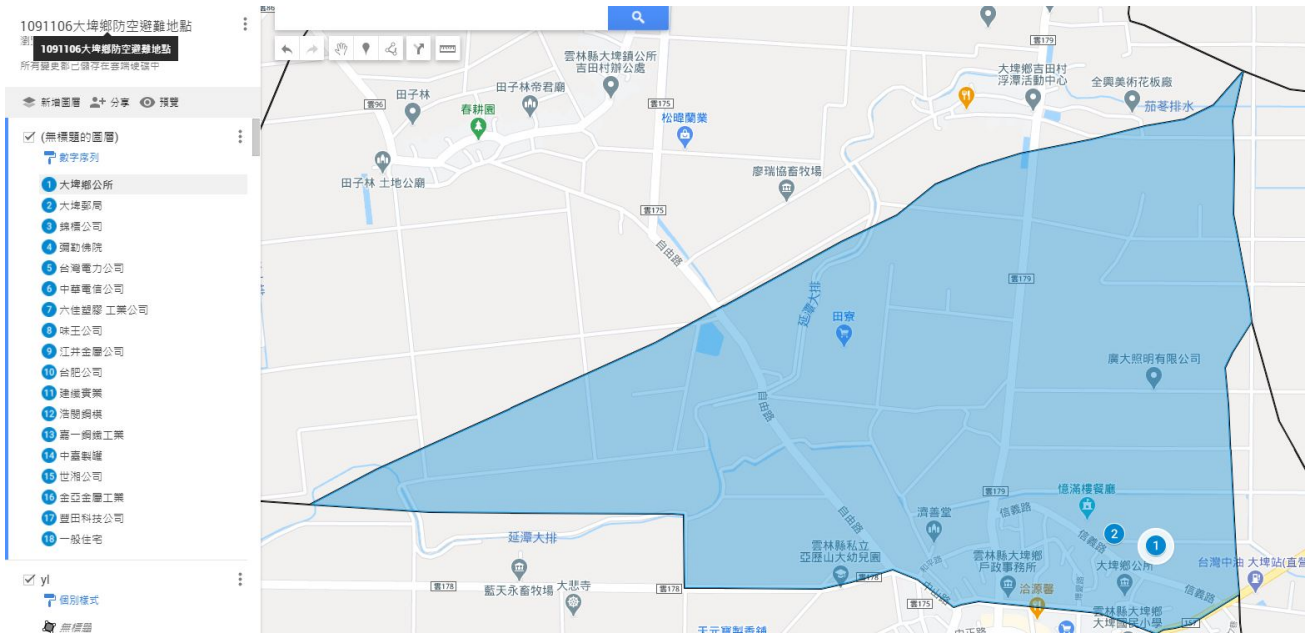

雲林縣警察局斗南分局大埤分駐所防空避難疏散示意圖

北和村

編號	座落地點	管理人名稱	分配容量
1	大埤鄉北和村 1 鄰 中山路 8 號	大埤鄉公所	172
合計	1 處		172 人

雲林縣警察局斗南分局大埤分駐所防空避難疏散示意圖

嘉興村

編號	座落地點	管理人名稱	分配容量
1	大埤鄉嘉興村豐田路 4 號	六佳塑膠工業公司	95
2	大埤鄉嘉興村豐田路 14 號	味王公司	483
3	大埤鄉嘉興村 15 鄰豐盛街 3 號	江井金屬公司	106
4	大埤鄉嘉興村豐昌街 2 號	台肥公司	116
5	大埤鄉嘉興村 15 鄰豐田路 55 號	建織實業	88
6	大埤鄉嘉興村豐田 6 號	浩閔鋼模	43
7	大埤鄉嘉興村豐盛街 4 號	嘉一鋼鐵工業	81
8	大埤鄉嘉興村豐田路 57 號	中臺製罐	194
9	大埤鄉嘉興村 15 鄰豐田 12 號	世湘公司	60
10	大埤鄉嘉興村豐田村 65 號	金亞金屬工業	160
11	大埤鄉嘉興村 15 鄰豐田路 1 號	豐田科技公司	127
合計	11 處		1553 人

雲林縣警察局斗南分局大埤分駐所防空避難疏散示意圖

豐崗村

編號	座落地點	管理人名稱	分配容量
1	大埤鄉豐崗村 12 鄰仁和路 2 號之 11	一般住宅	283
合計	1 處		283 人

雲林縣警察局斗南分局大埤分駐所防空避難疏散示意圖

尚義村

編號	座落地點	管理人名稱	分配容量
1	大埤鄉尚義村 17 鄰尚義 2 號	錦標公司	83
2	大埤鄉尚義村 17 鄰尚義 6 號	彌勒佛院	618
合計	2 處		701 人