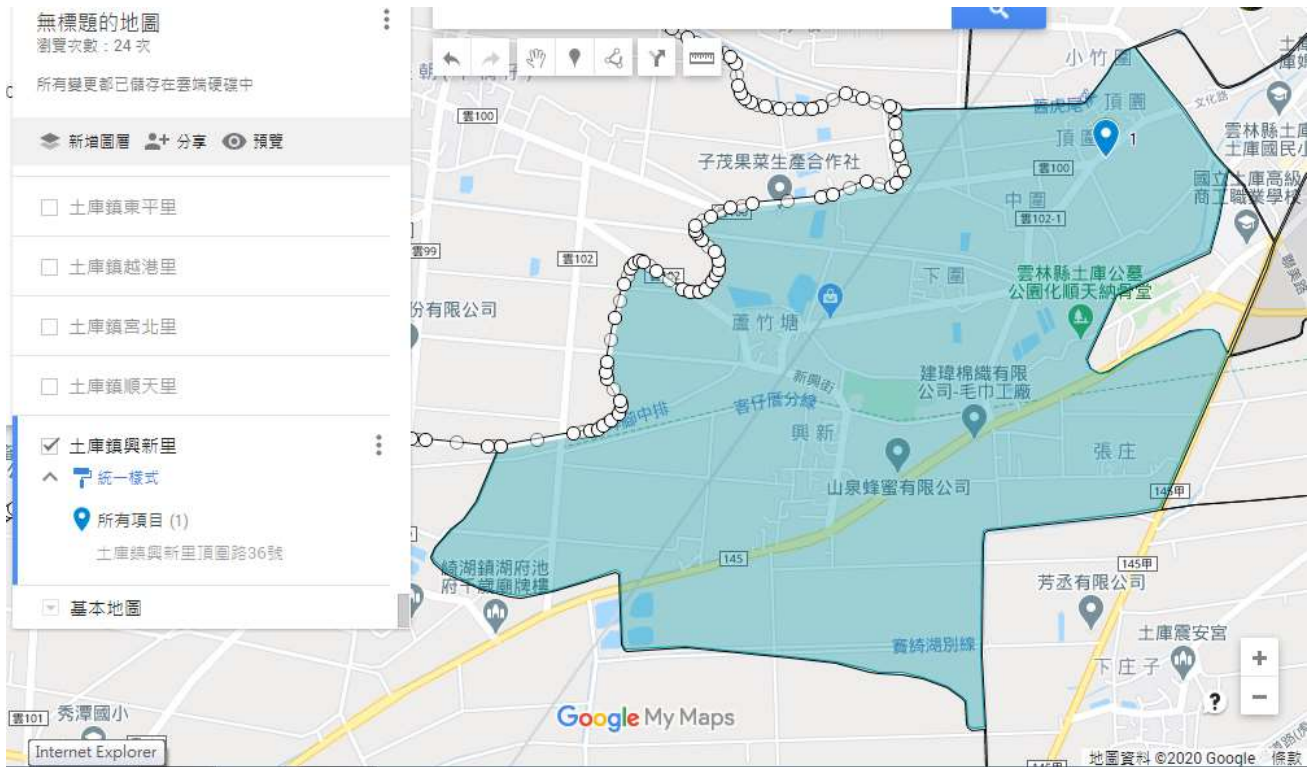

雲林縣警察局虎尾分局土庫分駐所防空避難疏散示意圖

順天里

編號	座落地點	管理人名稱	分配容量
1	土庫鎮順天里中央路2號	土庫商工工科大樓	255
2	土庫鎮順天里中央路2號	土庫商工圖書館	441
3	土庫鎮順天里中正路107巷16號	順天宮香客大樓	111
4	土庫鎮順天里中央路71號	巨路公司	217
5	土庫鎮順天里中央路2號	土庫商工體育館	440
合計	5處		1464人

雲林縣警察局虎尾分局土庫分駐所防空避難疏散示意圖

石廟里

編號	座落地點	管理人名稱	分配容量
1	雲林縣土庫鎮石廟里中興路175號	土庫鎮公所	1439
合計	1處		1439人

雲林縣警察局虎尾分局土庫分駐所防空避難疏散示意圖

越港里

編號	座落地點	管理人名稱	分配容量
1	雲林縣土庫鎮越港里成功路1之62號	一般住宅	34
2	雲林縣土庫鎮越港里建國路13號	永年中學	131
3	雲林縣土庫鎮林森路120號	土庫國小越港分校	843
合計	3處		1008人

雲林縣警察局虎尾分局土庫分駐所防空避難疏散示意圖

忠正里

編號	座落地點	管理人名稱	分配容量
1	土庫鎮忠正里文化路 5 號	土庫鎮公所零售市場	726
2	土庫鎮忠正里中華路 58 號	一般住宅	52
3	土庫鎮忠正里中山路 64 號	蔡醫院	95
合計	3 處		873 人

雲林縣警察局虎尾分局土庫分駐所防空避難疏散示意圖

興新里

編號	座落地點	管理人名稱	分配容量
1	土庫鎮興新里頂圍路 36 號	一般住宅	354
合計	1 處		354 人