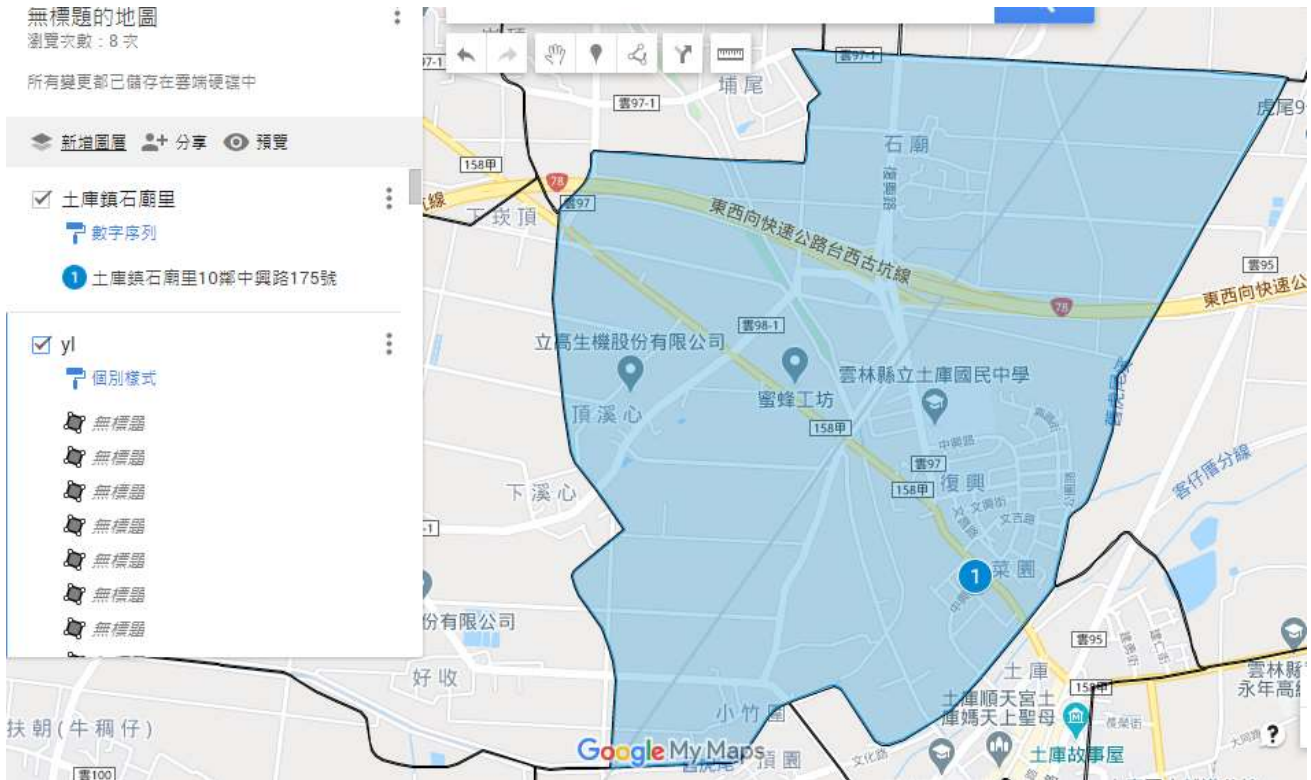

雲林縣警察局虎尾分局土庫分駐所防空避難疏散示意圖

順天里

編號	座落地點	管理人名稱	分配容量
1	土庫鎮順天里中央路2號	土庫商工工科大樓	255
2	土庫鎮順天里中央路2號	土庫商工圖書館	441
3	土庫鎮順天里中正路107巷16號	順天宮香客大樓	111
4	土庫鎮順天里中央路71號	巨路公司	217
5	土庫鎮順天里中央路2號	土庫商工體育館	440
合計	5處		1464人

雲林縣警察局虎尾分局土庫分駐所防空避難疏散示意圖

石廟里

編號	座落地點	管理人名稱	分配容量
1	雲林縣土庫鎮石廟里中興路175號	土庫鎮公所	1439
合計	1處		1439人

雲林縣警察局虎尾分局土庫分駐所防空避難疏散示意圖

越港里

編號	座落地點	管理人名稱	分配容量
1	雲林縣土庫鎮越港里成功路1之62號	一般住宅	34
2	雲林縣土庫鎮越港里建國路13號	永年中學	131
3	雲林縣土庫鎮林森路120號	土庫國小越港分校	843
合計	3處		1008人

雲林縣警察局虎尾分局土庫分駐所防空避難疏散示意圖

忠正里

編號	座落地點	管理人名稱	分配容量
1	土庫鎮忠正里文化路 5 號	土庫鎮公所零售市場	726
2	土庫鎮忠正里中華路 58 號	一般住宅	52
3	土庫鎮忠正里中山路 64 號	蔡醫院	95
合計	3 處		873 人

雲林縣警察局虎尾分局土庫分駐所防空避難疏散示意圖

興新里

編號	座落地點	管理人名稱	分配容量
1	土庫鎮興新里頂圍路 36 號	一般住宅	354
合計	1 處		354 人