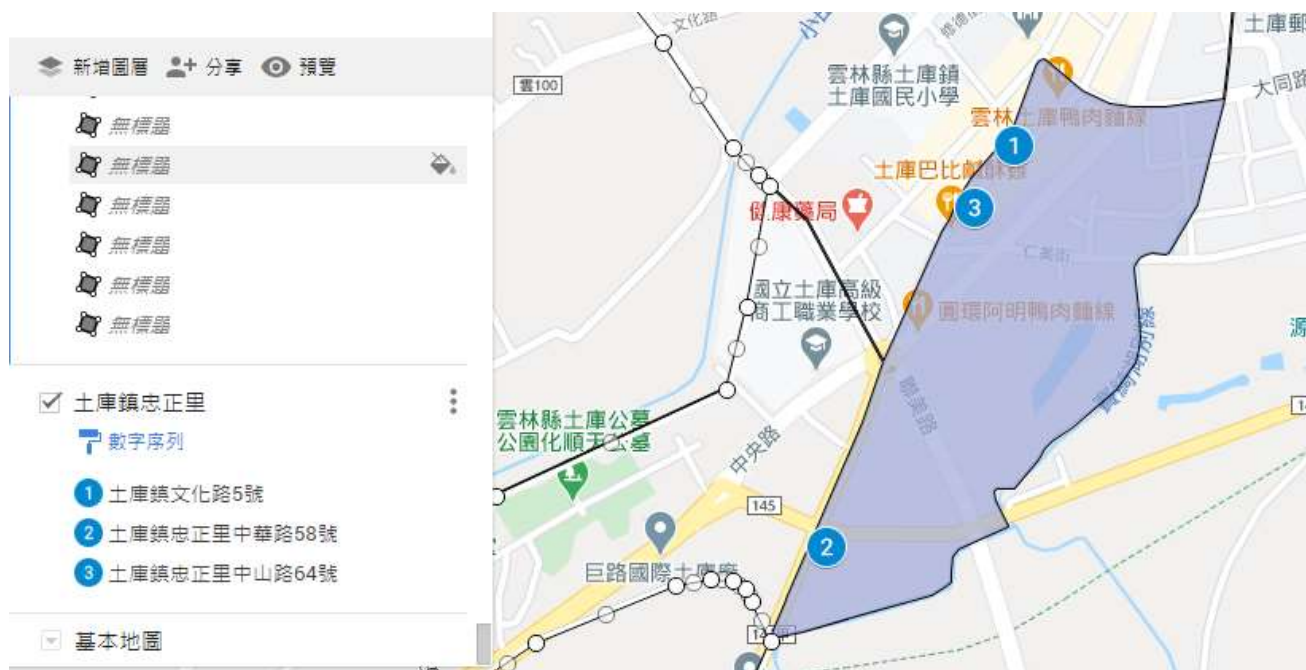

雲林縣警察局虎尾分局土庫分駐所防空避難疏散示意圖

順天里

編號	座落地點	管理人名稱	分配容量
1	土庫鎮順天里中央路2號	土庫商工工科大樓	255
2	土庫鎮順天里中央路2號	土庫商工圖書館	441
3	土庫鎮順天里中正路107巷16號	順天宮香客大樓	111
4	土庫鎮順天里中央路71號	巨路公司	217
5	土庫鎮順天里中央路2號	土庫商工體育館	440
合計	5處		1464人

雲林縣警察局虎尾分局土庫分駐所防空避難疏散示意圖

石廟里

編號	座落地點	管理人名稱	分配容量
1	雲林縣土庫鎮石廟里中興路175號	土庫鎮公所	1439
合計	1處		1439人

雲林縣警察局虎尾分局土庫分駐所防空避難疏散示意圖

越港里

編號	座落地點	管理人名稱	分配容量
1	雲林縣土庫鎮越港里成功路1之62號	一般住宅	34
2	雲林縣土庫鎮越港里建國路13號	永年中學	131
3	雲林縣土庫鎮林森路120號	土庫國小越港分校	843
合計	3處		1008人

雲林縣警察局虎尾分局土庫分駐所防空避難疏散示意圖

忠正里

編號	座落地點	管理人名稱	分配容量
1	土庫鎮忠正里文化路 5 號	土庫鎮公所零售市場	726
2	土庫鎮忠正里中華路 58 號	一般住宅	52
3	土庫鎮忠正里中山路 64 號	蔡醫院	95
合計	3 處		873 人

雲林縣警察局虎尾分局土庫分駐所防空避難疏散示意圖

興新里

編號	座落地點	管理人名稱	分配容量
1	土庫鎮興新里頂圍路 36 號	一般住宅	354
合計	1 處		354 人