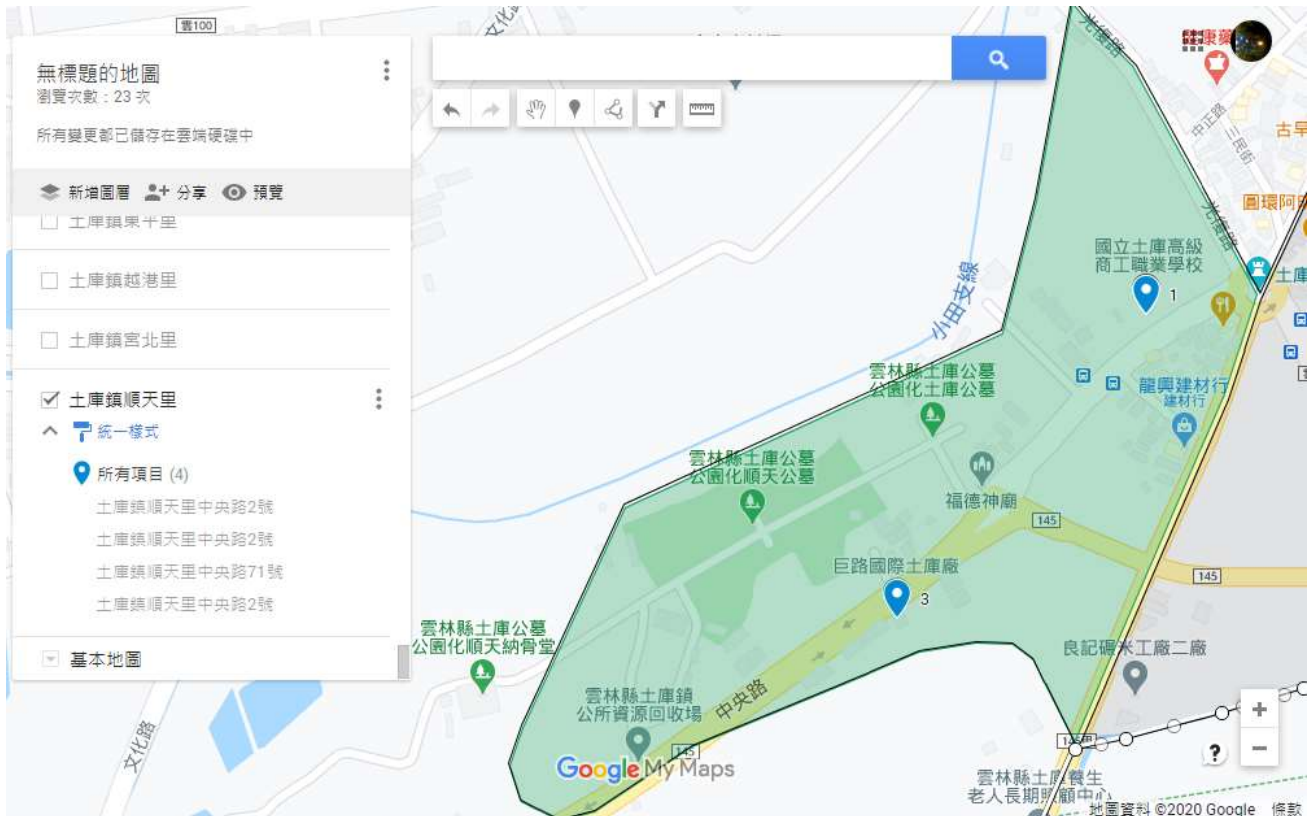

雲林縣警察局虎尾分局土庫分駐所防空避難疏散示意圖

順天里

編號	座落地點	管理人名稱	分配容量
1	土庫鎮順天里中央路2號	土庫商工工科大樓	255
2	土庫鎮順天里中央路2號	土庫商工圖書館	441
3	土庫鎮順天里中正路107巷16號	順天宮香客大樓	111
4	土庫鎮順天里中央路71號	巨路公司	217
5	土庫鎮順天里中央路2號	土庫商工體育館	440
合計	5處		1464人

雲林縣警察局虎尾分局土庫分駐所防空避難疏散示意圖

石廟里

編號	座落地點	管理人名稱	分配容量
1	雲林縣土庫鎮石廟里中興路175號	土庫鎮公所	1439
合計	1處		1439人

雲林縣警察局虎尾分局土庫分駐所防空避難疏散示意圖

越港里

編號	座落地點	管理人名稱	分配容量
1	雲林縣土庫鎮越港里成功路1之62號	一般住宅	34
2	雲林縣土庫鎮越港里建國路13號	永年中學	131
3	雲林縣土庫鎮林森路120號	土庫國小越港分校	843
合計	3處		1008人

雲林縣警察局虎尾分局土庫分駐所防空避難疏散示意圖

忠正里

編號	座落地點	管理人名稱	分配容量
1	土庫鎮忠正里文化路 5 號	土庫鎮公所零售市場	726
2	土庫鎮忠正里中華路 58 號	一般住宅	52
3	土庫鎮忠正里中山路 64 號	蔡醫院	95
合計	3 處		873 人

雲林縣警察局虎尾分局土庫分駐所防空避難疏散示意圖

興新里

編號	座落地點	管理人名稱	分配容量
1	土庫鎮興新里頂圍路 36 號	一般住宅	354
合計	1 處		354 人