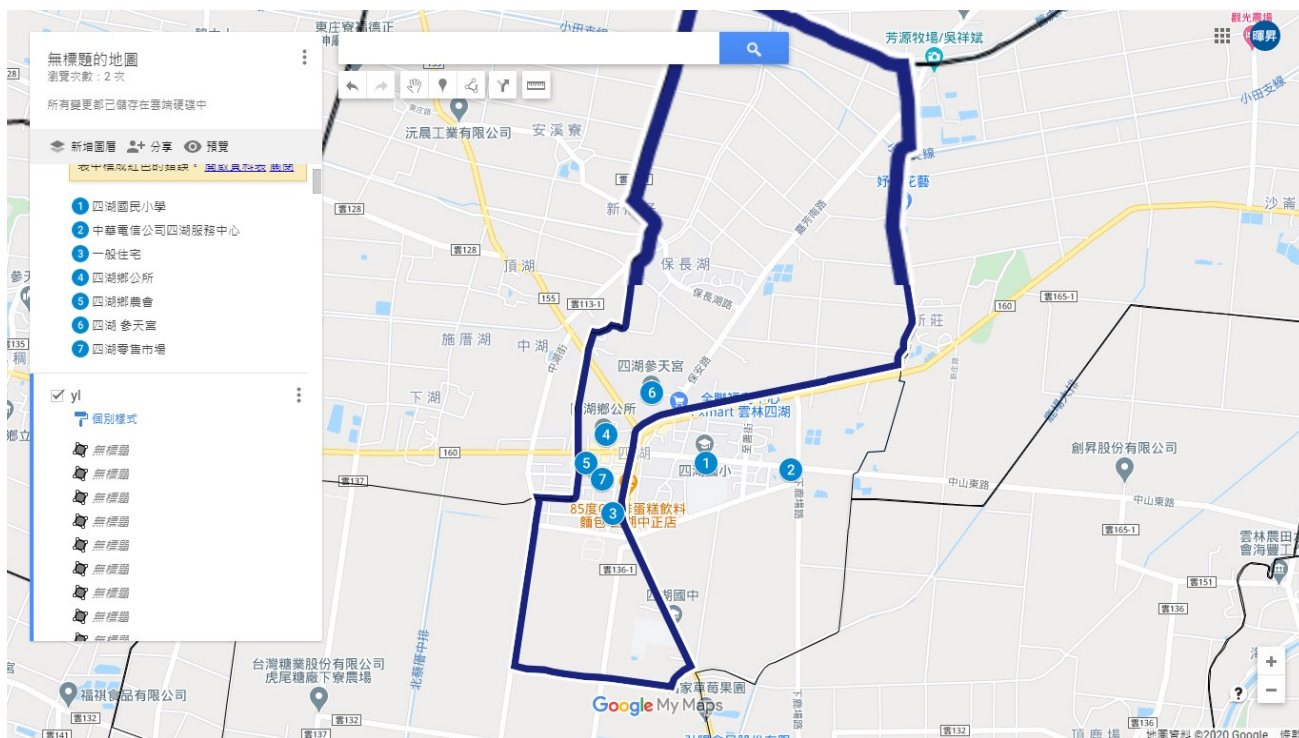

## 雲林縣警察局臺西分局四湖分駐所防空避難疏散示意圖

### 湖西村

編號	座落地點	管理人名稱	分配容量
1	四湖鄉湖西村中正路 410 號	一般住宅	221
2	四湖鄉湖西村中山西路 44 號	四湖鄉公所	422
3	四湖鄉湖西村關聖路 87 號	四湖參天宮	3343
4	四湖鄉湖西村新市街 102 號	四湖零售市場	135
合計	4 處		4121 人

# 雲林縣警察局臺西分局四湖分駐所防空避難疏散示意圖

## 四湖村

編號	座落地點	管理人名稱	分配容量
1	四湖鄉四湖村中山東路 37 號	四湖國民小學	411
合計	1 處		411 人