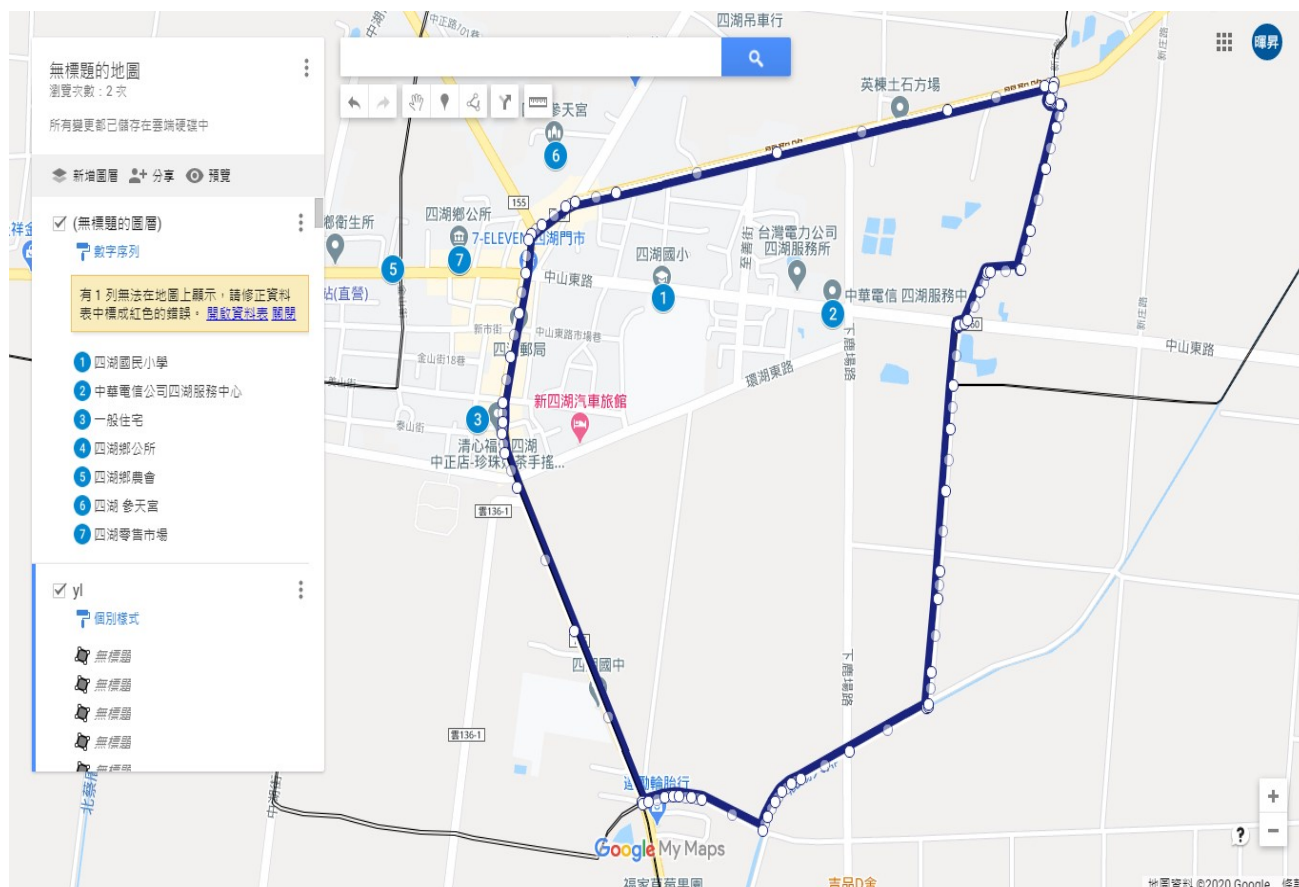

## 雲林縣警察局臺西分局四湖分駐所防空避難疏散示意圖

### 湖西村

編號	座落地點	管理人名稱	分配容量
1	四湖鄉湖西村中正路 410 號	一般住宅	221
2	四湖鄉湖西村中山西路 44 號	四湖鄉公所	422
3	四湖鄉湖西村關聖路 87 號	四湖參天宮	3343
4	四湖鄉湖西村新市街 102 號	四湖零售市場	135
合計	4 處		4121 人

# 雲林縣警察局臺西分局四湖分駐所防空避難疏散示意圖

## 四湖村

編號	座落地點	管理人名稱	分配容量
1	四湖鄉四湖村中山東路 37 號	四湖國民小學	411
合計	1 處		411 人