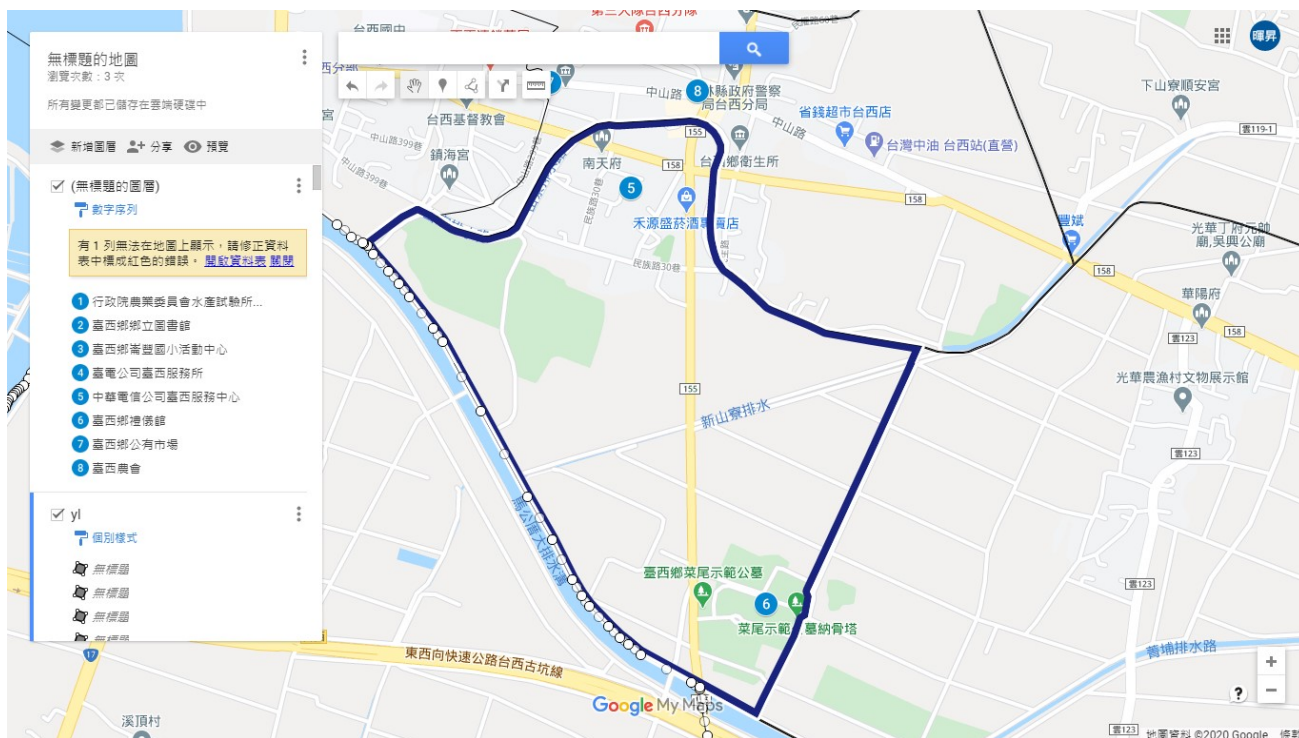

雲林縣警察局臺西分局臺西派出所防空避難疏散示意圖

海南村

編號	座落地點	管理人名稱	分配容量
1	臺西鄉海南村民族路 299 號	臺西鄉禮儀館	104
合計	1 處		104 人

雲林縣警察局臺西分局臺西派出所防空避難疏散示意圖

臺西村

編號	座落地點	管理人名稱	分配容量
1	臺西鄉臺西村中山路 297 號	臺西鄉公有市場	647
合計	2 處		647 人