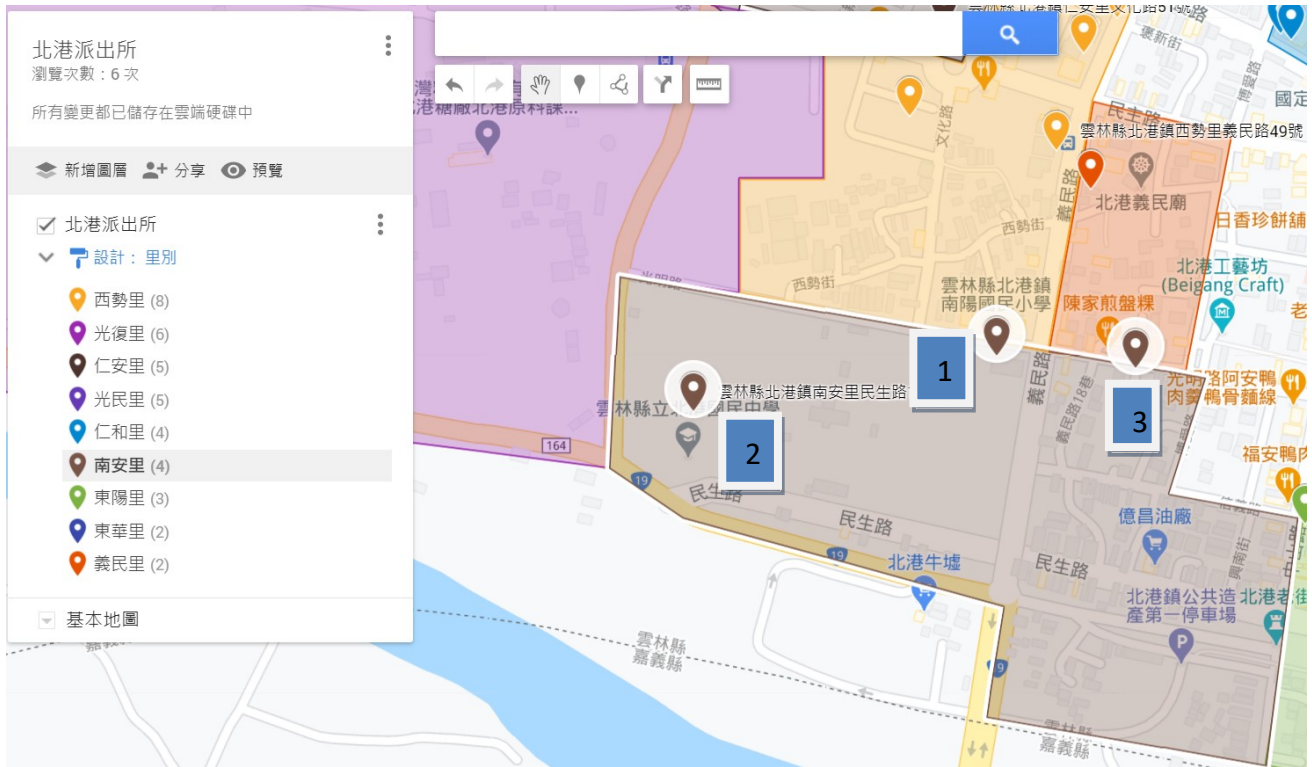

光復里

編號	座落地點	管理人名稱	分配容量
1	雲林縣北港鎮光復里大同路 345 號	建國國宅	5696
2	雲林縣北港鎮光復里光復四路 14 號	芳源號企業有限公司	262
3	雲林縣北港鎮光復路華南路 101 號	家樂福北港店	4371
合計	3 處		10329 人

雲林縣警察局北港分局北港派出所防空避難疏散示意圖

西勢里

編號	座落地點	管理人名稱	分配容量
1	雲林縣北港鎮西勢里中正路 95 號	全家便利商店(順風店)	244
2	雲林縣北港鎮西勢里文化路 37 號	明旭企業有限公司(亞洲大樓)	5969
3	雲林縣北港鎮西勢里義民路 63 號	福泰賓館	20
4	雲林縣北港鎮西勢里文化路 48 號	金山旅社	13
合計	4 處		6246 人

雲林縣警察局北港分局北港派出所防空避難疏散示意圖

東華里

編號	座落地點	管理人名稱	分配容量
1	雲林縣北港鎮東華里中山路 146 號	長展建設(朝聖酒店)	3286
合計	1 處		3286 人

雲林縣警察局北港分局北港派出所防空避難疏散示意圖

東陽里

編號	座落地點	管理人名稱	分配容量
1	雲林縣北港鎮東陽里民生路 28 號	一般住宅	55
2	雲林縣北港鎮東陽里中山路 52 號	一般住宅	62
合計	2 處		117 人

雲林縣警察局北港分局北港派出所防空避難疏散示意圖

南安里

編號	座落地點	管理人名稱	分配容量
1	雲林縣北港鎮南安里光明路 59 號	南陽國小	266
2	雲林縣北港鎮南安里光明路 59 號	南陽國小(禮堂)	265
3	雲林縣北港鎮南安里光明路 43-1 號	環合建設	171
4	雲林縣北港鎮南安里民生路 102 號	北港國中	1225
5	雲林縣北港鎮南安里民生路 102 號	北港國中(東側)	1225
合計	5 處		3152 人

雲林縣警察局北港分局北港派出所防空避難疏散示意圖

義民里

編號	座落地點	管理人名稱	分配容量
1	雲林縣北港鎮義民里義民路 80 號	國泰人壽	359
合計	1 處		359 人

雲林縣警察局北港分局北辰派出所防空避難疏散示意圖

華勝里

編號	座落地點	管理人名稱	分配容量
1	北港鎮華勝里民族路 62 號	詠昇建設	654
2	北港鎮華勝里民政路 55 號	一般住宅	27
3	北港鎮華勝里吉祥路 152 號	一般住宅	82
4	北港鎮華勝里公園路 155 號	仁一醫院	217
5	北港鎮華勝里大同路 468 號	建國國中	242
6	北港鎮華勝里大同路 468 號	建國國中	168
7	北港鎮華勝里大同路 468 號	建國國中	123
合計	7 處		1513 人