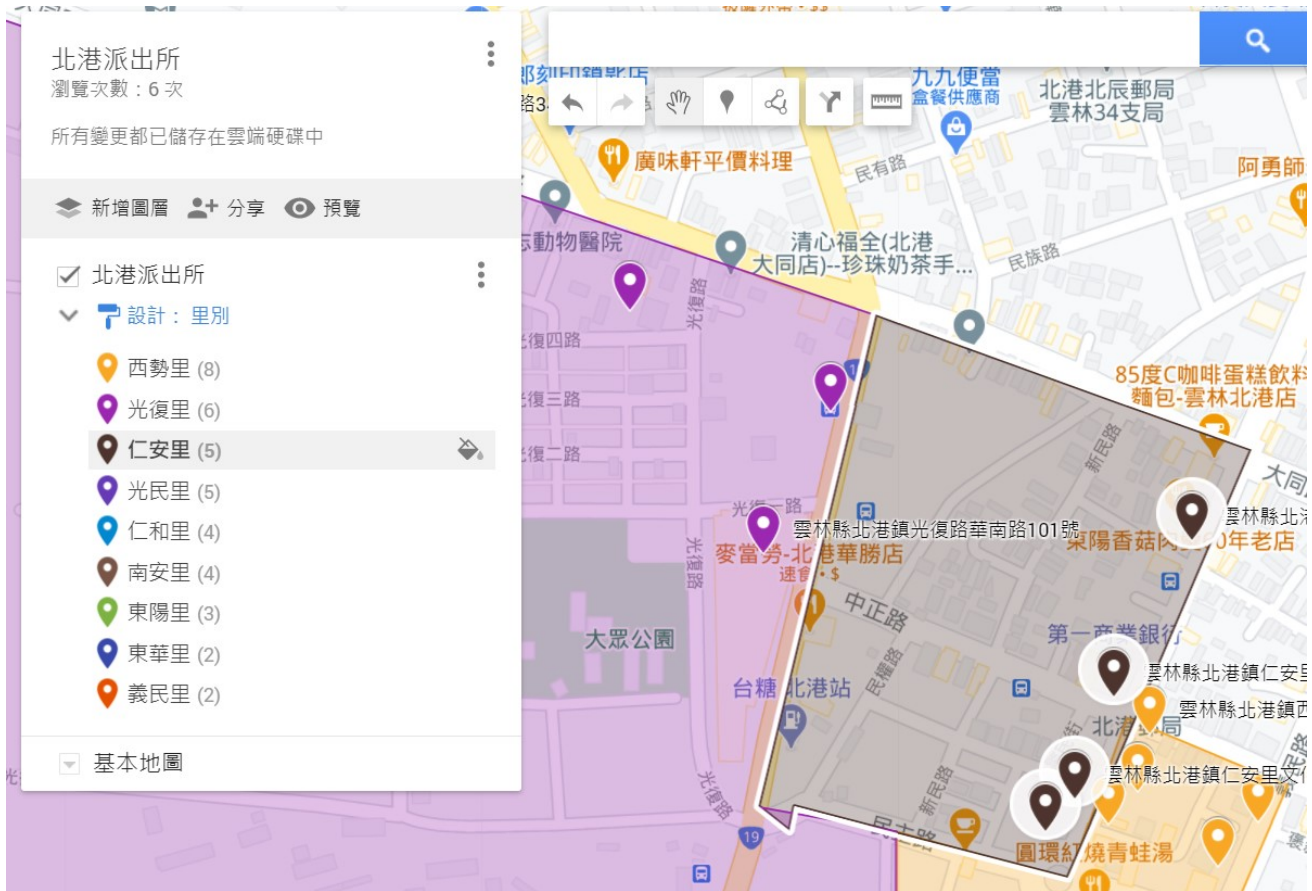

雲林縣警察局北港分局北港派出所防空避難疏散示意圖

仁安里

編號	座落地點	管理人名稱	分配容量
1	雲林縣北港鎮仁安里文化路 55 號	福禎建設	510
2	雲林縣北港鎮仁安里文化路 91 號	一般住宅	238
合計	2 處		748 人

雲林縣警察局北港分局北港派出所防空避難疏散示意圖

仁和里

編號	座落地點	管理人名稱	分配容量
1	雲林縣北港鎮仁和里仁和路1號	北港朝天宮(行政大樓)	461
合計	1處		461人

雲林縣警察局北港分局北港派出所防空避難疏散示意圖

光民里

編號	座落地點	管理人名稱	分配容量
1	雲林縣北港鎮光民里中秋路 50 號	北港朝天宮(中秋大樓)	335
2	雲林縣北港鎮光民里厚生路 15 號	北港朝天宮(厚生大樓)	183
3	雲林縣北港鎮光民里中秋路 10 號	一般住宅	9
4	雲林縣北港鎮光民里中山路 198-1 號	北港朝天宮(文化大樓)	2061
合計	4 處		2588 人

雲林縣警察局北港分局北港派出所防空避難疏散示意圖

光復里

編號	座落地點	管理人名稱	分配容量
1	雲林縣北港鎮光復里大同路 345 號	建國國宅	5696
2	雲林縣北港鎮光復里光復四路 14 號	芳源號企業有限公司	262
3	雲林縣北港鎮光復路華南路 101 號	家樂福北港店	4371
合計	3 處		10329 人

雲林縣警察局北港分局北港派出所防空避難疏散示意圖

西勢里

編號	座落地點	管理人名稱	分配容量
1	雲林縣北港鎮西勢里中正路 95 號	全家便利商店(順風店)	244
2	雲林縣北港鎮西勢里文化路 37 號	明旭企業有限公司(亞洲大樓)	5969
3	雲林縣北港鎮西勢里義民路 63 號	福泰賓館	20
4	雲林縣北港鎮西勢里文化路 48 號	金山旅社	13
合計	4 處		6246 人

雲林縣警察局北港分局北港派出所防空避難疏散示意圖

東華里

編號	座落地點	管理人名稱	分配容量
1	雲林縣北港鎮東華里中山路 146 號	長展建設(朝聖酒店)	3286
合計	1 處		3286 人

雲林縣警察局北港分局北港派出所防空避難疏散示意圖

東陽里

編號	座落地點	管理人名稱	分配容量
1	雲林縣北港鎮東陽里民生路 28 號	一般住宅	55
2	雲林縣北港鎮東陽里中山路 52 號	一般住宅	62
合計	2 處		117 人