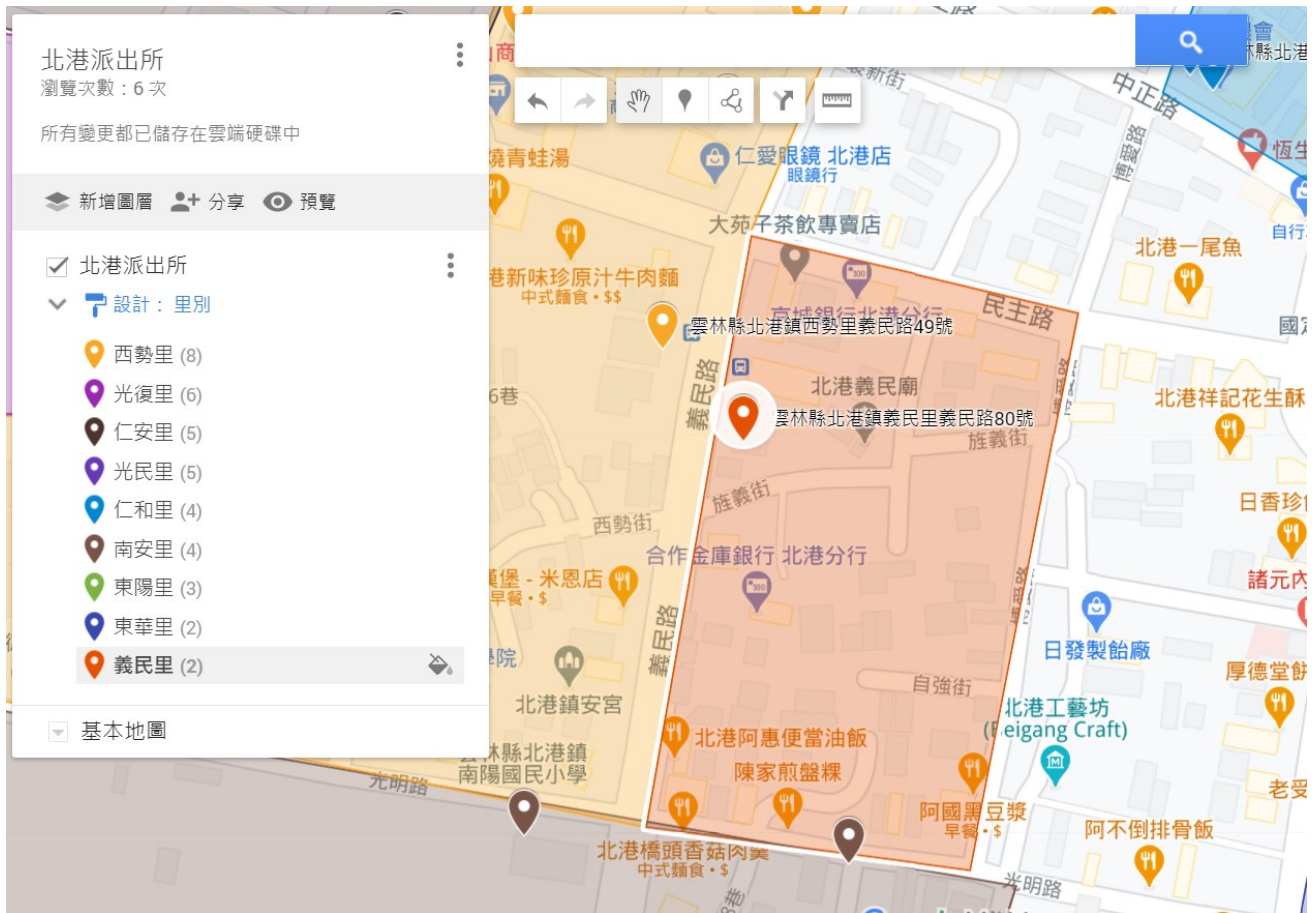

光復里

編號	座落地點	管理人名稱	分配容量
1	雲林縣北港鎮光復里大同路 345 號	建國國宅	5696
2	雲林縣北港鎮光復里光復四路 14 號	芳源號企業有限公司	262
3	雲林縣北港鎮光復路華南路 101 號	家樂福北港店	4371
合計	3 處		10329 人

雲林縣警察局北港分局北港派出所防空避難疏散示意圖

西勢里

編號	座落地點	管理人名稱	分配容量
1	雲林縣北港鎮西勢里中正路 95 號	全家便利商店(順風店)	244
2	雲林縣北港鎮西勢里文化路 37 號	明旭企業有限公司(亞洲大樓)	5969
3	雲林縣北港鎮西勢里義民路 63 號	福泰賓館	20
4	雲林縣北港鎮西勢里文化路 48 號	金山旅社	13
合計	4 處		6246 人

雲林縣警察局北港分局北港派出所防空避難疏散示意圖

東華里

編號	座落地點	管理人名稱	分配容量
1	雲林縣北港鎮東華里中山路 146 號	長展建設(朝聖酒店)	3286
合計	1 處		3286 人

雲林縣警察局北港分局北港派出所防空避難疏散示意圖

東陽里

編號	座落地點	管理人名稱	分配容量
1	雲林縣北港鎮東陽里民生路 28 號	一般住宅	55
2	雲林縣北港鎮東陽里中山路 52 號	一般住宅	62
合計	2 處		117 人

雲林縣警察局北港分局北港派出所防空避難疏散示意圖

南安里

編號	座落地點	管理人名稱	分配容量
1	雲林縣北港鎮南安里光明路 59 號	南陽國小	266
2	雲林縣北港鎮南安里光明路 59 號	南陽國小(禮堂)	265
3	雲林縣北港鎮南安里光明路 43-1 號	環合建設	171
4	雲林縣北港鎮南安里民生路 102 號	北港國中	1225
5	雲林縣北港鎮南安里民生路 102 號	北港國中(東側)	1225
合計	5 處		3152 人

雲林縣警察局北港分局北港派出所防空避難疏散示意圖

義民里

編號	座落地點	管理人名稱	分配容量
1	雲林縣北港鎮義民里義民路 80 號	國泰人壽	359
合計	1 處		359 人

雲林縣警察局北港分局北辰派出所防空避難疏散示意圖

華勝里

編號	座落地點	管理人名稱	分配容量
1	北港鎮華勝里民族路 62 號	詠昇建設	654
2	北港鎮華勝里民政路 55 號	一般住宅	27
3	北港鎮華勝里吉祥路 152 號	一般住宅	82
4	北港鎮華勝里公園路 155 號	仁一醫院	217
5	北港鎮華勝里大同路 468 號	建國國中	242
6	北港鎮華勝里大同路 468 號	建國國中	168
7	北港鎮華勝里大同路 468 號	建國國中	123
合計	7 處		1513 人