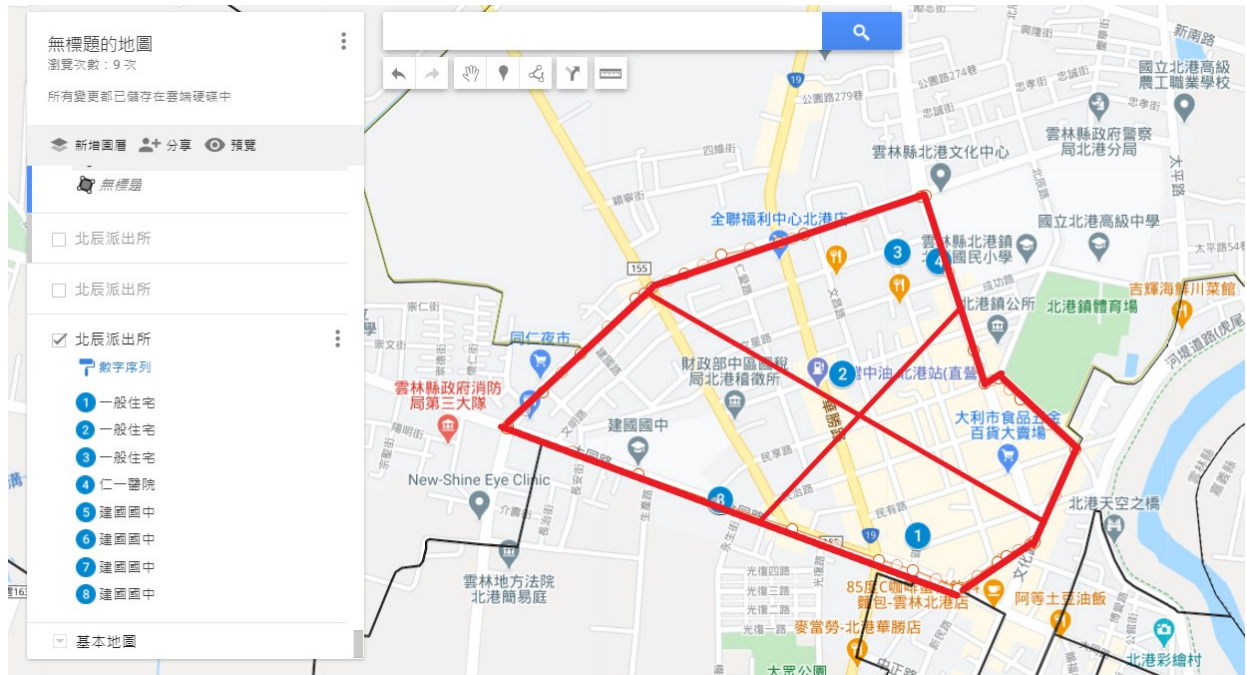

光復里

編號	座落地點	管理人名稱	分配容量
1	雲林縣北港鎮光復里大同路 345 號	建國國宅	5696
2	雲林縣北港鎮光復里光復四路 14 號	芳源號企業有限公司	262
3	雲林縣北港鎮光復路華南路 101 號	家樂福北港店	4371
合計	3 處		10329 人

雲林縣警察局北港分局北港派出所防空避難疏散示意圖

西勢里

編號	座落地點	管理人名稱	分配容量
1	雲林縣北港鎮西勢里中正路 95 號	全家便利商店(順風店)	244
2	雲林縣北港鎮西勢里文化路 37 號	明旭企業有限公司(亞洲大樓)	5969
3	雲林縣北港鎮西勢里義民路 63 號	福泰賓館	20
4	雲林縣北港鎮西勢里文化路 48 號	金山旅社	13
合計	4 處		6246 人

雲林縣警察局北港分局北港派出所防空避難疏散示意圖

東華里

編號	座落地點	管理人名稱	分配容量
1	雲林縣北港鎮東華里中山路 146 號	長展建設(朝聖酒店)	3286
合計	1 處		3286 人

雲林縣警察局北港分局北港派出所防空避難疏散示意圖

東陽里

編號	座落地點	管理人名稱	分配容量
1	雲林縣北港鎮東陽里民生路 28 號	一般住宅	55
2	雲林縣北港鎮東陽里中山路 52 號	一般住宅	62
合計	2 處		117 人

雲林縣警察局北港分局北港派出所防空避難疏散示意圖

南安里

編號	座落地點	管理人名稱	分配容量
1	雲林縣北港鎮南安里光明路 59 號	南陽國小	266
2	雲林縣北港鎮南安里光明路 59 號	南陽國小(禮堂)	265
3	雲林縣北港鎮南安里光明路 43-1 號	環合建設	171
4	雲林縣北港鎮南安里民生路 102 號	北港國中	1225
5	雲林縣北港鎮南安里民生路 102 號	北港國中(東側)	1225
合計	5 處		3152 人

雲林縣警察局北港分局北港派出所防空避難疏散示意圖

義民里

編號	座落地點	管理人名稱	分配容量
1	雲林縣北港鎮義民里義民路 80 號	國泰人壽	359
合計	1 處		359 人

雲林縣警察局北港分局北辰派出所防空避難疏散示意圖

華勝里

編號	座落地點	管理人名稱	分配容量
1	北港鎮華勝里民族路 62 號	詠昇建設	654
2	北港鎮華勝里民政路 55 號	一般住宅	27
3	北港鎮華勝里吉祥路 152 號	一般住宅	82
4	北港鎮華勝里公園路 155 號	仁一醫院	217
5	北港鎮華勝里大同路 468 號	建國國中	242
6	北港鎮華勝里大同路 468 號	建國國中	168
7	北港鎮華勝里大同路 468 號	建國國中	123
合計	7 處		1513 人