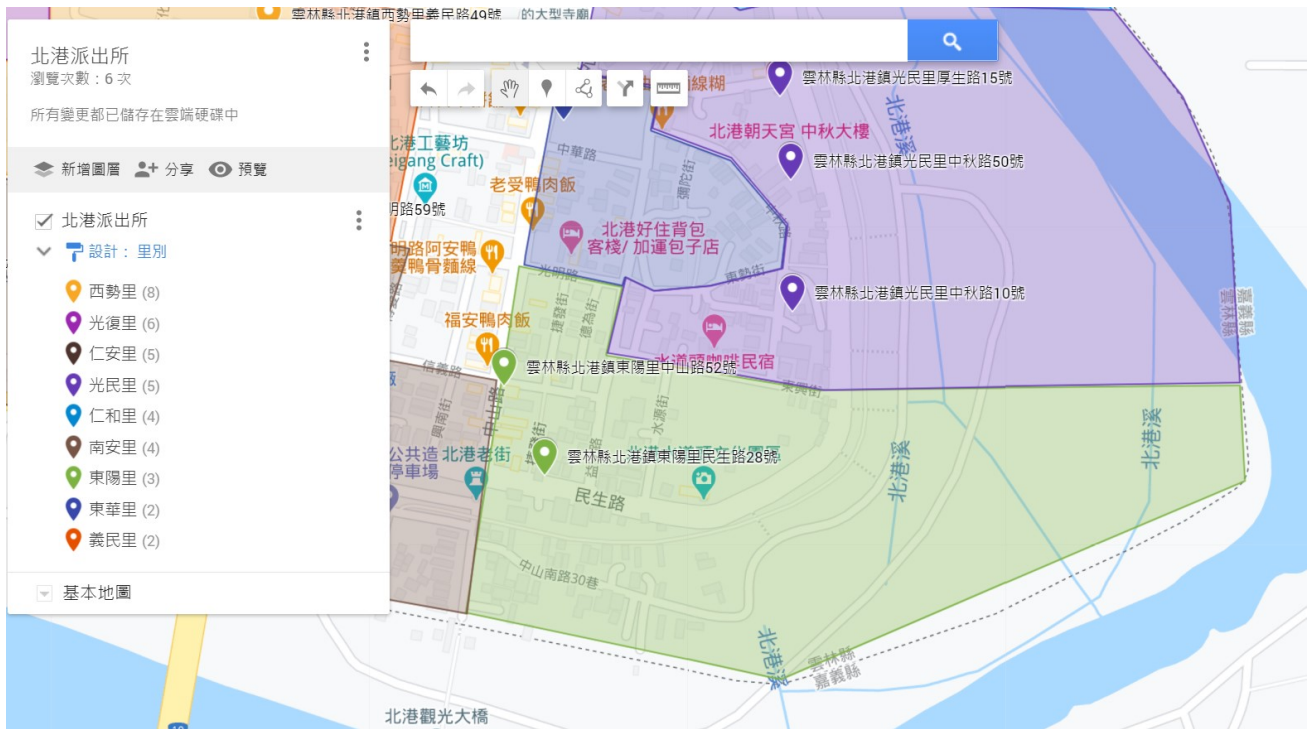

雲林縣警察局北港分局北港派出所防空避難疏散示意圖

光民里

編號	座落地點	管理人名稱	分配容量
1	雲林縣北港鎮光民里中秋路 50 號	北港朝天宮(中秋大樓)	335
2	雲林縣北港鎮光民里厚生路 15 號	北港朝天宮(厚生大樓)	183
3	雲林縣北港鎮光民里中秋路 10 號	一般住宅	9
4	雲林縣北港鎮光民里中山路 198-1 號	北港朝天宮(文化大樓)	2061
合計	4 處		2588 人

雲林縣警察局北港分局北港派出所防空避難疏散示意圖

光復里

編號	座落地點	管理人名稱	分配容量
1	雲林縣北港鎮光復里大同路 345 號	建國國宅	5696
2	雲林縣北港鎮光復里光復四路 14 號	芳源號企業有限公司	262
3	雲林縣北港鎮光復路華南路 101 號	家樂福北港店	4371
合計	3 處		10329 人

雲林縣警察局北港分局北港派出所防空避難疏散示意圖

西勢里

編號	座落地點	管理人名稱	分配容量
1	雲林縣北港鎮西勢里中正路 95 號	全家便利商店(順風店)	244
2	雲林縣北港鎮西勢里文化路 37 號	明旭企業有限公司(亞洲大樓)	5969
3	雲林縣北港鎮西勢里義民路 63 號	福泰賓館	20
4	雲林縣北港鎮西勢里文化路 48 號	金山旅社	13
合計	4 處		6246 人

雲林縣警察局北港分局北港派出所防空避難疏散示意圖

東華里

編號	座落地點	管理人名稱	分配容量
1	雲林縣北港鎮東華里中山路 146 號	長展建設(朝聖酒店)	3286
合計	1 處		3286 人

雲林縣警察局北港分局北港派出所防空避難疏散示意圖

東陽里

編號	座落地點	管理人名稱	分配容量
1	雲林縣北港鎮東陽里民生路 28 號	一般住宅	55
2	雲林縣北港鎮東陽里中山路 52 號	一般住宅	62
合計	2 處		117 人