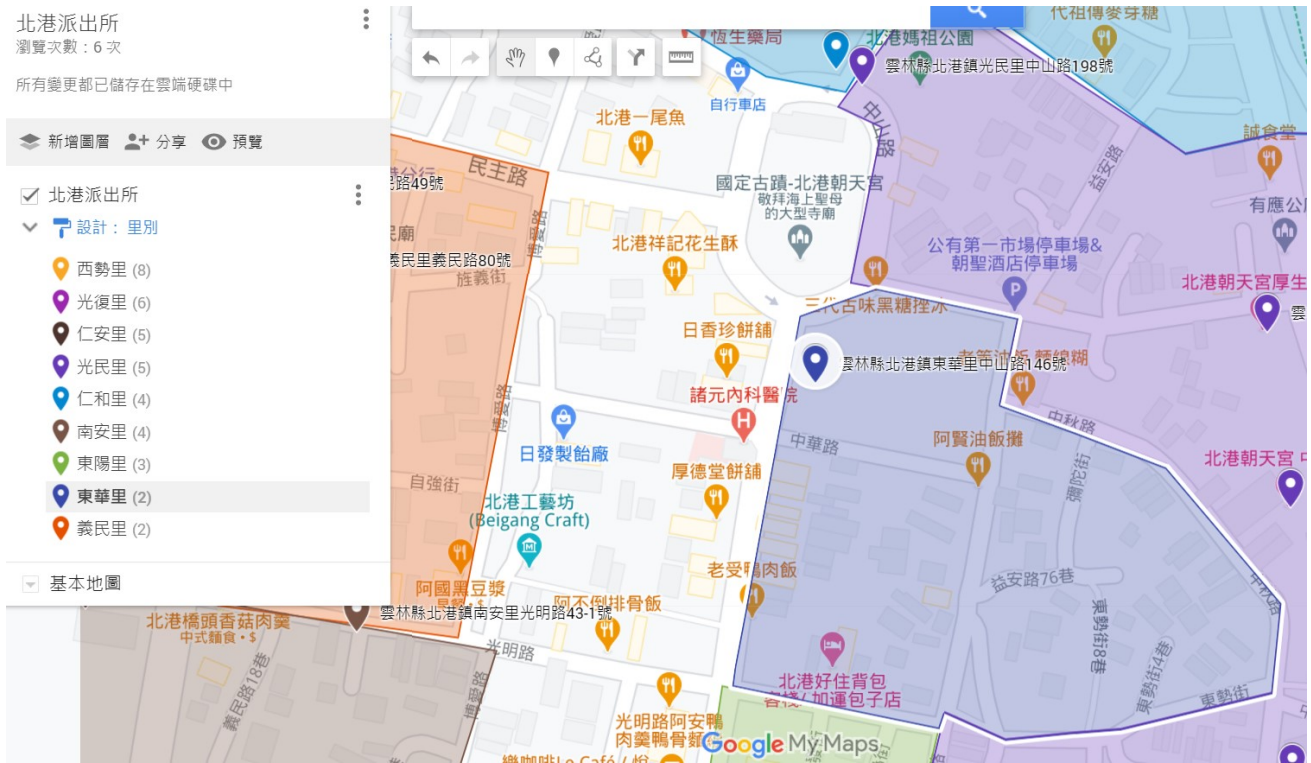

雲林縣警察局北港分局北港派出所防空避難疏散示意圖

光民里

編號	座落地點	管理人名稱	分配容量
1	雲林縣北港鎮光民里中秋路 50 號	北港朝天宮(中秋大樓)	335
2	雲林縣北港鎮光民里厚生路 15 號	北港朝天宮(厚生大樓)	183
3	雲林縣北港鎮光民里中秋路 10 號	一般住宅	9
4	雲林縣北港鎮光民里中山路 198-1 號	北港朝天宮(文化大樓)	2061
合計	4 處		2588 人

雲林縣警察局北港分局北港派出所防空避難疏散示意圖

光復里

編號	座落地點	管理人名稱	分配容量
1	雲林縣北港鎮光復里大同路 345 號	建國國宅	5696
2	雲林縣北港鎮光復里光復四路 14 號	芳源號企業有限公司	262
3	雲林縣北港鎮光復路華南路 101 號	家樂福北港店	4371
合計	3 處		10329 人

雲林縣警察局北港分局北港派出所防空避難疏散示意圖

西勢里

編號	座落地點	管理人名稱	分配容量
1	雲林縣北港鎮西勢里中正路 95 號	全家便利商店(順風店)	244
2	雲林縣北港鎮西勢里文化路 37 號	明旭企業有限公司(亞洲大樓)	5969
3	雲林縣北港鎮西勢里義民路 63 號	福泰賓館	20
4	雲林縣北港鎮西勢里文化路 48 號	金山旅社	13
合計	4 處		6246 人

雲林縣警察局北港分局北港派出所防空避難疏散示意圖

東華里

編號	座落地點	管理人名稱	分配容量
1	雲林縣北港鎮東華里中山路 146 號	長展建設(朝聖酒店)	3286
合計	1 處		3286 人

雲林縣警察局北港分局北港派出所防空避難疏散示意圖

東陽里

編號	座落地點	管理人名稱	分配容量
1	雲林縣北港鎮東陽里民生路 28 號	一般住宅	55
2	雲林縣北港鎮東陽里中山路 52 號	一般住宅	62
合計	2 處		117 人