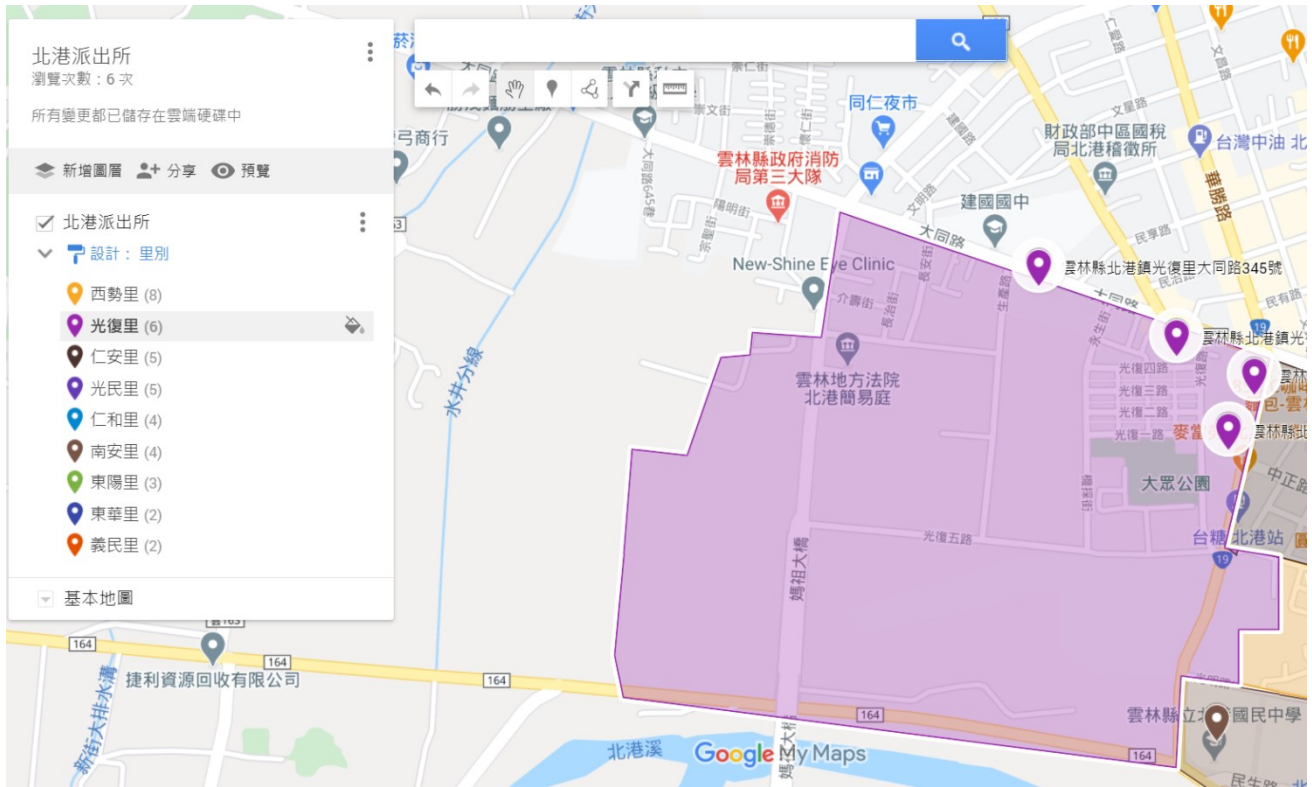

雲林縣警察局北港分局北港派出所防空避難疏散示意圖

仁安里

編號	座落地點	管理人名稱	分配容量
1	雲林縣北港鎮仁安里文化路 55 號	福禎建設	510
2	雲林縣北港鎮仁安里文化路 91 號	一般住宅	238
合計	2 處		748 人

雲林縣警察局北港分局北港派出所防空避難疏散示意圖

仁和里

編號	座落地點	管理人名稱	分配容量
1	雲林縣北港鎮仁和里仁和路1號	北港朝天宮(行政大樓)	461
合計	1處		461人

雲林縣警察局北港分局北港派出所防空避難疏散示意圖

光民里

編號	座落地點	管理人名稱	分配容量
1	雲林縣北港鎮光民里中秋路 50 號	北港朝天宮(中秋大樓)	335
2	雲林縣北港鎮光民里厚生路 15 號	北港朝天宮(厚生大樓)	183
3	雲林縣北港鎮光民里中秋路 10 號	一般住宅	9
4	雲林縣北港鎮光民里中山路 198-1 號	北港朝天宮(文化大樓)	2061
合計	4 處		2588 人

雲林縣警察局北港分局北港派出所防空避難疏散示意圖

光復里

編號	座落地點	管理人名稱	分配容量
1	雲林縣北港鎮光復里大同路 345 號	建國國宅	5696
2	雲林縣北港鎮光復里光復四路 14 號	芳源號企業有限公司	262
3	雲林縣北港鎮光復路華南路 101 號	家樂福北港店	4371
合計	3 處		10329 人

雲林縣警察局北港分局北港派出所防空避難疏散示意圖

西勢里

編號	座落地點	管理人名稱	分配容量
1	雲林縣北港鎮西勢里中正路 95 號	全家便利商店(順風店)	244
2	雲林縣北港鎮西勢里文化路 37 號	明旭企業有限公司(亞洲大樓)	5969
3	雲林縣北港鎮西勢里義民路 63 號	福泰賓館	20
4	雲林縣北港鎮西勢里文化路 48 號	金山旅社	13
合計	4 處		6246 人

雲林縣警察局北港分局北港派出所防空避難疏散示意圖

東華里

編號	座落地點	管理人名稱	分配容量
1	雲林縣北港鎮東華里中山路 146 號	長展建設(朝聖酒店)	3286
合計	1 處		3286 人

雲林縣警察局北港分局北港派出所防空避難疏散示意圖

東陽里

編號	座落地點	管理人名稱	分配容量
1	雲林縣北港鎮東陽里民生路 28 號	一般住宅	55
2	雲林縣北港鎮東陽里中山路 52 號	一般住宅	62
合計	2 處		117 人