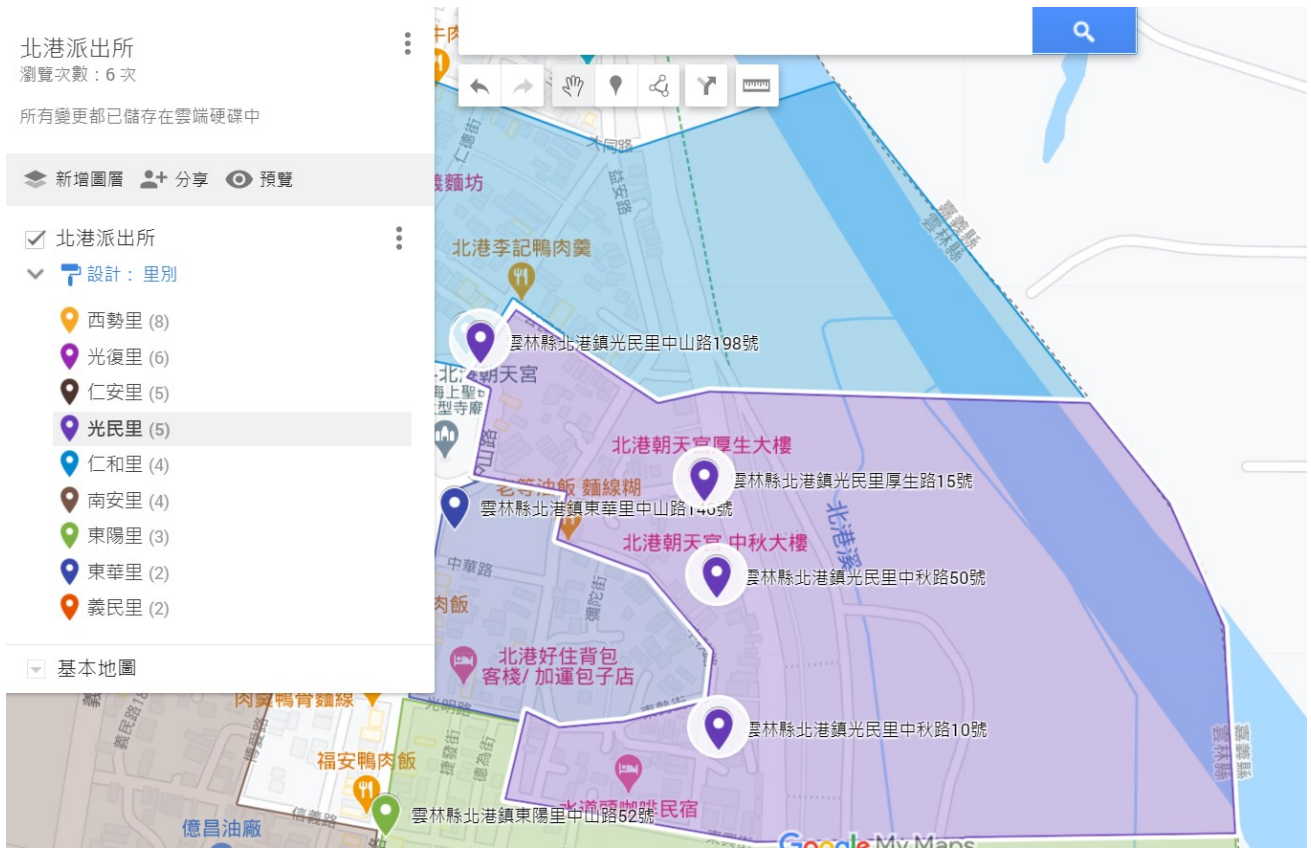

雲林縣警察局北港分局北港派出所防空避難疏散示意圖

仁安里

編號	座落地點	管理人名稱	分配容量
1	雲林縣北港鎮仁安里文化路 55 號	福禎建設	510
2	雲林縣北港鎮仁安里文化路 91 號	一般住宅	238
合計	2 處		748 人

雲林縣警察局北港分局北港派出所防空避難疏散示意圖

仁和里

編號	座落地點	管理人名稱	分配容量
1	雲林縣北港鎮仁和里仁和路1號	北港朝天宮(行政大樓)	461
合計	1處		461人

雲林縣警察局北港分局北港派出所防空避難疏散示意圖

光民里

編號	座落地點	管理人名稱	分配容量
1	雲林縣北港鎮光民里中秋路 50 號	北港朝天宮(中秋大樓)	335
2	雲林縣北港鎮光民里厚生路 15 號	北港朝天宮(厚生大樓)	183
3	雲林縣北港鎮光民里中秋路 10 號	一般住宅	9
4	雲林縣北港鎮光民里中山路 198-1 號	北港朝天宮(文化大樓)	2061
合計	4 處		2588 人

雲林縣警察局北港分局北港派出所防空避難疏散示意圖

光復里

編號	座落地點	管理人名稱	分配容量
1	雲林縣北港鎮光復里大同路 345 號	建國國宅	5696
2	雲林縣北港鎮光復里光復四路 14 號	芳源號企業有限公司	262
3	雲林縣北港鎮光復路華南路 101 號	家樂福北港店	4371
合計	3 處		10329 人

雲林縣警察局北港分局北港派出所防空避難疏散示意圖

西勢里

編號	座落地點	管理人名稱	分配容量
1	雲林縣北港鎮西勢里中正路 95 號	全家便利商店(順風店)	244
2	雲林縣北港鎮西勢里文化路 37 號	明旭企業有限公司(亞洲大樓)	5969
3	雲林縣北港鎮西勢里義民路 63 號	福泰賓館	20
4	雲林縣北港鎮西勢里文化路 48 號	金山旅社	13
合計	4 處		6246 人

雲林縣警察局北港分局北港派出所防空避難疏散示意圖

東華里

編號	座落地點	管理人名稱	分配容量
1	雲林縣北港鎮東華里中山路 146 號	長展建設(朝聖酒店)	3286
合計	1 處		3286 人

雲林縣警察局北港分局北港派出所防空避難疏散示意圖

東陽里

編號	座落地點	管理人名稱	分配容量
1	雲林縣北港鎮東陽里民生路 28 號	一般住宅	55
2	雲林縣北港鎮東陽里中山路 52 號	一般住宅	62
合計	2 處		117 人