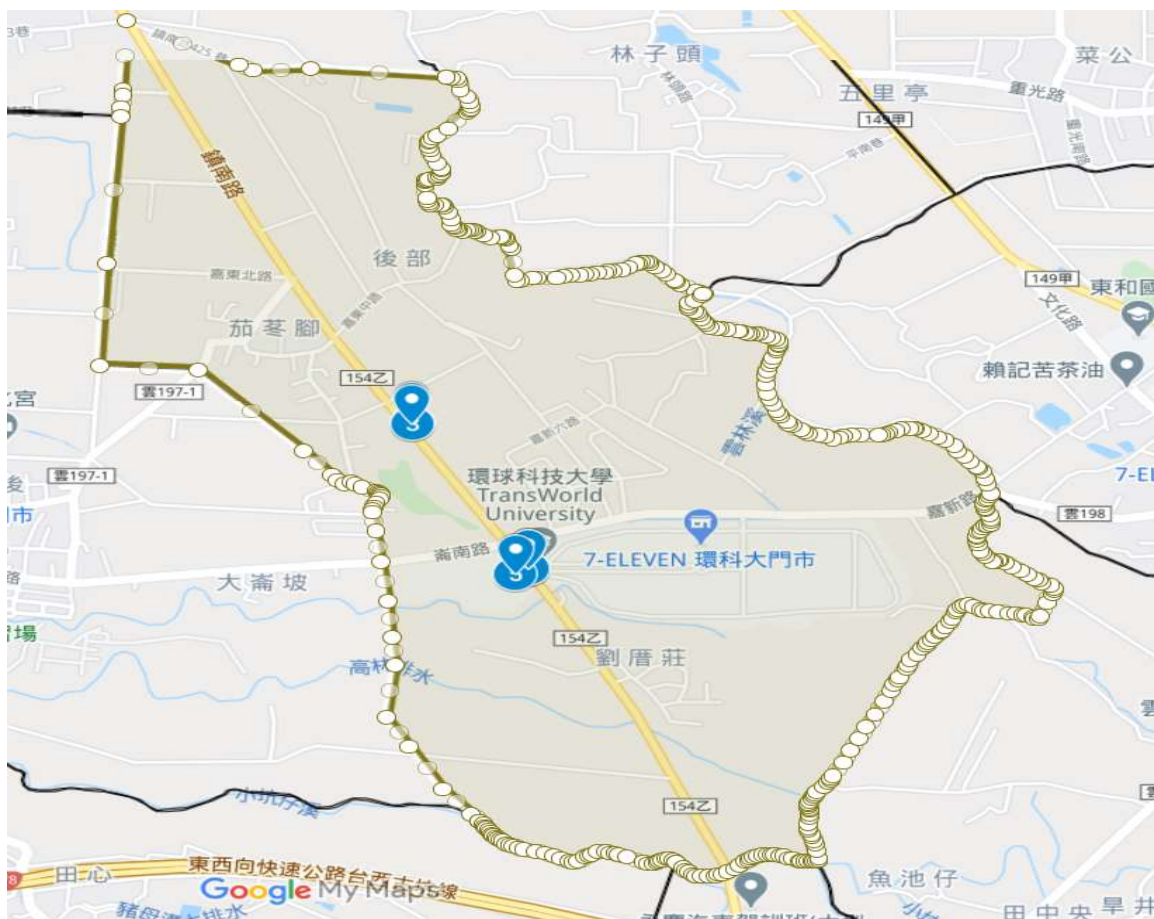

雲林縣警察局斗六分局公正派出所防空避難疏散示意圖

社口里

編號	座落地點	管理人名稱	分配容量
1	雲林縣斗六市社口里中山路 173 號	一般住宅	108
2	雲林縣斗六市社口里六合街 25 號	一般住宅	438
3	雲林縣斗六市社口里 22 鄰南揚街 64 至 68 號	大樓	382
4	雲林縣斗六市社口里鎮南路 100 巷 42 號	一般住宅	89

5	雲林縣斗六市社口里13鄰鎮南路100巷45號	一般住宅	342
6	雲林縣斗六市社口里大智街11號	一般住宅	2111
7	雲林縣斗六市社口里大智街82-1號	一般住宅	93
8	雲林縣斗六市社口里13鄰鎮南路100巷45號	一般住宅	1804
9	雲林縣斗六市社口里5鄰府前街56號	雲林縣消防局	212
10	雲林縣斗六市社口里中山路145號	V-MAX KTV	345
11	雲林縣斗六市社口里22鄰南揚街60號	鎮南國小健身館	2882
12	雲林縣斗六市社口里22鄰南揚街60號	鎮南國小力學樓	1882
13	雲林縣斗六市社口里22鄰南揚街60號	鎮南國小敦品樓	1150
14	雲林縣斗六市社口里22鄰南揚街60號	鎮南國小	1975

雲林縣警察局斗六分局公正派出所防空避難疏散示意圖

公正里

編號	座落地點	管理人名稱	分配容量
1	雲林縣斗六市公正里 6 鄰凱旋街 56 號	大樓	950
2	雲林縣斗六市公正里 1 鄰莊敬路 347 巷 30 弄 11 號	一般住宅	3583

3	雲林縣斗六市公正里三民路 153 號	一般住宅	135
4	雲林縣斗六市公正里中民街 17 號	一般住宅	257
5	雲林縣斗六市公正里三民路 170 號	一般住宅	165
6	雲林縣斗六市公正里 17 鄰平等街 30 至 36 號	一般住宅	450
7	雲林縣斗六市公正里 18 鄰中正路 217 巷 37 號	一般住宅	112
8	雲林縣斗六市公正里城頂街 11 號	一般住宅	1113
9	雲林縣斗六市公正里 17 鄰平等街 19 至 33 號	一般住宅	658
10	雲林縣斗六市公正里 16 鄰莊敬路 216 號	一般住宅	1028
11	雲林縣斗六市公正里中正路 212 號	一般住宅	124
12	雲林縣斗六市公正里中正路 173 號	一般住宅	904
13	雲林縣斗六市公正里民立街 66 號	一般住宅	521
14	雲林縣斗六市公正里林北街 1 號	一般住宅	913
15	雲林縣斗六市公正里 1 鄰莊敬路 345 號	成大醫院	3062
16	雲林縣斗六市公正里 9 鄰莊敬路 111 號	雲林國小	1338
17	雲林縣斗六市公正里民立街 8-16 號	一般住宅	915
18	雲林縣斗六市公正里平等街 19 號	一般住宅	739
19	雲林縣斗六市公正里莊敬路 362 號	一般住宅	987

雲林縣警察局斗六分局公正派出所防空避難疏散示意圖

嘉東里

編號	座落地點	管理人名稱	分配容量
1	雲林縣斗六市嘉東里5鄰鎮南路1121號	環球科技大學	4483
2	雲林縣斗六市嘉東里5鄰鎮南路1122號	環球科技大學	3110
3	雲林縣斗六市嘉東里5鄰鎮南路1123號	環球科技大學	1291
4	雲林縣斗六市嘉東里5鄰鎮南路1124號	環球科技大學	1460

附件一

5	雲林縣斗六市嘉東里鎮南路 1110 號	私立維多利亞中學	102
6	雲林縣斗六市嘉東里鎮南路 1110 號	私立維多利亞小學	154

雲林縣警察局斗六分局公正派出所防空避難疏散示意圖

林頭里

編號	座落地點	管理人名稱	分配容量
1	雲林縣斗六市林頭里21鄰大學路1段599號	一般住宅	674
2	雲林縣斗六市林頭里福德街43-49號	一般住宅	611
3	雲林縣斗六市林頭里福德街46-52號	一般住宅	450
4	雲林縣斗六市林頭里南聖路45號	菸酒公賣局	148

附件一

5	雲林縣斗六市林頭里3鄰南聖路301號	南聖宮管理委員會 (左)	162
6	雲林縣斗六市林頭里3鄰南聖路301號	南聖宮管理委員會 (右)	31
7	雲林縣斗六市林頭里榮譽路160號	榮民服務處	156
8	雲林縣斗六市林頭里大學路2段23號	福爾摩沙大飯店	672
9	雲林縣斗六市林頭里天祥街79號	一般住宅	169
10	雲林縣斗六市五權街75號	一般住宅	388