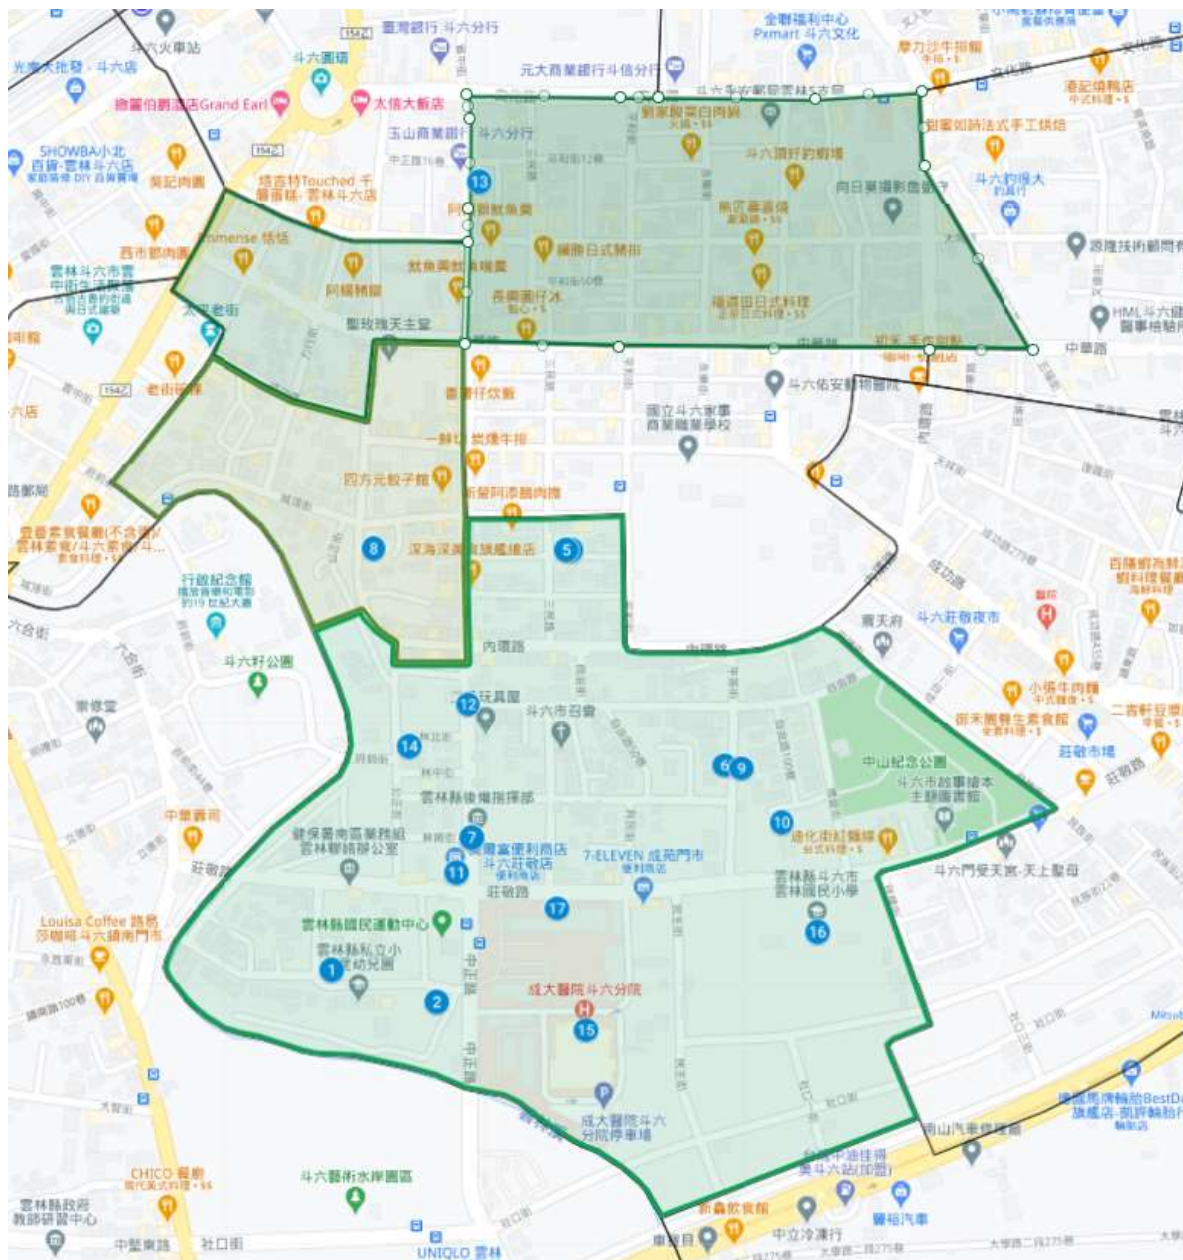

雲林縣警察局斗六分局公正派出所防空避難疏散示意圖

成功里

編號	座落地點	管理人名稱	分配容量
1	雲林縣斗六市成功里榮譽路 91 號之 93	一般住宅	347
2	雲林縣斗六市成功里五權街 80 號	一般住宅	269
3	雲林縣斗六市成功里 20 鄰民族路 50 號	一般住宅	360

4	雲林縣斗六市成功里成功路 435 巷 127 號	一般住宅	164
5	雲林縣斗六市成功里鎮東路 338 號	一般住宅	853
6	雲林縣斗六市成功里天祥街 79 號	一般住宅	382
7	雲林縣斗六市成功里富強街 37 號	一般住宅	828
8	雲林縣斗六市成功里復國街 16 號之 32	一般住宅	689
9	雲林縣斗六市成功里榮譽路 30 號之 1	慈德工業社	93
10	雲林縣斗六市成功里 1 鄰大學路一段 540 號	瑞興工業社	103
11	雲林縣斗六市成功里 4 鄰鎮東路 225 號	斗六國小	2213
12	雲林縣斗六市成功里 4 鄰鎮東路 225 號	斗六國小	1384
13	雲林縣斗六市成功里內環路 495 號	一般住宅	248
14	雲林縣斗六市成功里民族街 22 巷 10 號	一般住宅	267

雲林縣警察局斗六分局公正派出所防空避難疏散示意圖

社口里

編號	座落地點	管理人名稱	分配容量
1	雲林縣斗六市社口里中山路 173 號	一般住宅	108
2	雲林縣斗六市社口里六合街 25 號	一般住宅	438
3	雲林縣斗六市社口里 22 鄰南揚街 64 至 68 號	大樓	382
4	雲林縣斗六市社口里鎮南路 100 巷 42 號	一般住宅	89

5	雲林縣斗六市社口里13鄰鎮南路100巷45號	一般住宅	342
6	雲林縣斗六市社口里大智街11號	一般住宅	2111
7	雲林縣斗六市社口里大智街82-1號	一般住宅	93
8	雲林縣斗六市社口里13鄰鎮南路100巷45號	一般住宅	1804
9	雲林縣斗六市社口里5鄰府前街56號	雲林縣消防局	212
10	雲林縣斗六市社口里中山路145號	V-MAX KTV	345
11	雲林縣斗六市社口里22鄰南揚街60號	鎮南國小健身館	2882
12	雲林縣斗六市社口里22鄰南揚街60號	鎮南國小力學樓	1882
13	雲林縣斗六市社口里22鄰南揚街60號	鎮南國小敦品樓	1150
14	雲林縣斗六市社口里22鄰南揚街60號	鎮南國小	1975

雲林縣警察局斗六分局公正派出所防空避難疏散示意圖

公正里

編號	座落地點	管理人名稱	分配容量
1	雲林縣斗六市公正里 6 鄰凱旋街 56 號	大樓	950
2	雲林縣斗六市公正里 1 鄰莊敬路 347 巷 30 弄 11 號	一般住宅	3583

3	雲林縣斗六市公正里三民路 153 號	一般住宅	135
4	雲林縣斗六市公正里中民街 17 號	一般住宅	257
5	雲林縣斗六市公正里三民路 170 號	一般住宅	165
6	雲林縣斗六市公正里 17 鄰平等街 30 至 36 號	一般住宅	450
7	雲林縣斗六市公正里 18 鄰中正路 217 巷 37 號	一般住宅	112
8	雲林縣斗六市公正里城頂街 11 號	一般住宅	1113
9	雲林縣斗六市公正里 17 鄰平等街 19 至 33 號	一般住宅	658
10	雲林縣斗六市公正里 16 鄰莊敬路 216 號	一般住宅	1028
11	雲林縣斗六市公正里中正路 212 號	一般住宅	124
12	雲林縣斗六市公正里中正路 173 號	一般住宅	904
13	雲林縣斗六市公正里民立街 66 號	一般住宅	521
14	雲林縣斗六市公正里林北街 1 號	一般住宅	913
15	雲林縣斗六市公正里 1 鄰莊敬路 345 號	成大醫院	3062
16	雲林縣斗六市公正里 9 鄰莊敬路 111 號	雲林國小	1338
17	雲林縣斗六市公正里民立街 8-16 號	一般住宅	915
18	雲林縣斗六市公正里平等街 19 號	一般住宅	739
19	雲林縣斗六市公正里莊敬路 362 號	一般住宅	987

雲林縣警察局斗六分局公正派出所防空避難疏散示意圖

嘉東里

編號	座落地點	管理人名稱	分配容量
1	雲林縣斗六市嘉東里5鄰鎮南路1121號	環球科技大學	4483
2	雲林縣斗六市嘉東里5鄰鎮南路1122號	環球科技大學	3110
3	雲林縣斗六市嘉東里5鄰鎮南路1123號	環球科技大學	1291
4	雲林縣斗六市嘉東里5鄰鎮南路1124號	環球科技大學	1460

附件一

5	雲林縣斗六市嘉東里鎮南路 1110 號	私立維多利亞中學	102
6	雲林縣斗六市嘉東里鎮南路 1110 號	私立維多利亞小學	154