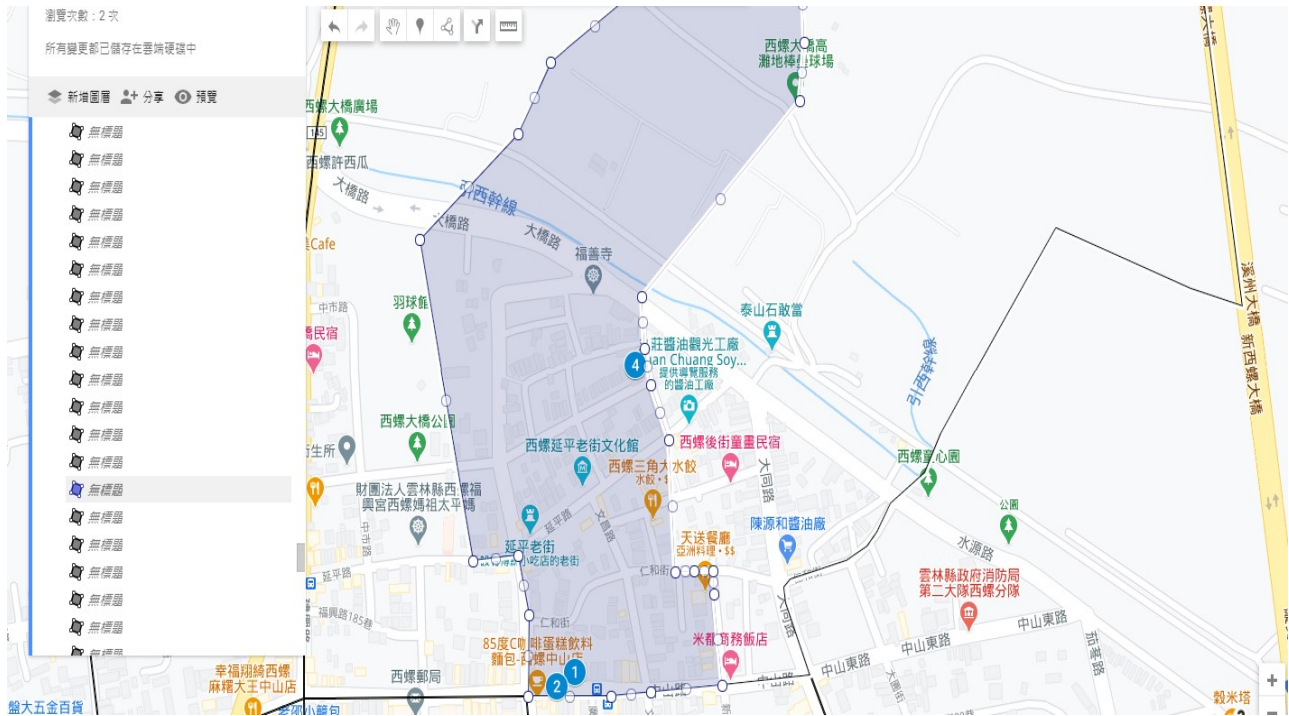

雲林縣警察局西螺分局西螺派出所防空避難疏散示意圖

中和里

編號	座落地點	管理人名稱	分配容量
1	西螺鎮中和里中山路 66 號	西螺地政所	132
2	西螺鎮中和里中山路 70 號	國光客運西螺站	221
3	西螺鎮中和里大橋路 5 號	福善寺	334
合計	3 處		687 人

雲林縣警察局西螺分局西螺派出所防空避難疏散示意圖

正興里

編號	座落地點	管理人名稱	分配容量
1	西螺鎮正興里光復西路 180 巷 2 號	一般住宅	408
2	西螺鎮正興里興農西路 217 號	西螺國中	745
合計	2 處		1153 人

雲林縣警察局西螺分局西螺派出所防空避難疏散示意圖

光華里

編號	座落地點	管理人名稱	分配容量
1	西螺鎮光華里延平路 209 號	一般住宅	142
合計	1 處		142 人

雲林縣警察局西螺分局西螺派出所防空避難疏散示意圖

新豐里

編號	座落地點	管理人名稱	分配容量
1	西螺鎮新豐里新社路 259 號	文興國小	31
2	西螺鎮新豐里市場南路 375 號	彰基雲林分院	1797
3	西螺鎮新豐里新社路 257 號	文興國小	259
4	西螺鎮新豐里市場南路 375 號	彰基雲林分院	284
5	西螺鎮新豐里市場南路 371 號	彰基雲林分院總務樓	1849
合計	5 處		4220 人

雲林縣警察局西螺分局西螺派出所防空避難疏散示意圖

漢光里

編號	座落地點	管理人名稱	分配容量
1	西螺鎮漢光里建興路 101 號	西螺鎮果菜市場	150
合計	1 處		150 人

雲林縣警察局西螺分局西螺派出所防空避難疏散示意圖

福興里

編號	座落地點	管理人名稱	分配容量
1	西螺鎮福興里建興路 248 號	西螺中央市場	1284
2	西螺鎮福興里延平路 162 號	育仁醫院	419
3	西螺鎮福興里修文路 87 巷 3 號	一般住宅	209
4	西螺鎮福興里修文路 87 巷 5 號	一般住宅	209
合計	4 處		2121 人

雲林縣警察局西螺分局西螺派出所防空避難疏散示意圖

廣福里

編號	座落地點	管理人名稱	分配容量
1	西螺鎮廣福里光復西路 20 號	西螺鎮公所	620
2	西螺鎮廣福里新街路 2 號	中山國小	249
3	西螺鎮廣福里廣興路 180 號	一般住宅	938
合計	3 處		1807 人

雲林縣警察局西螺分局西螺派出所防空避難疏散示意圖

大園里

編號	座落地點	管理人名稱	分配容量
1	西螺鎮大園里大同路 58 號	國泰人壽保險公司	253
2	西螺鎮大園里大同路 4 號	西螺農工	432
3	西螺鎮大園里光復東路 1 號	新光人壽保險公司	291
4	西螺鎮大園里大同路 4 號	西螺農工(格致大樓)	1558
5	西螺鎮大園里大同路 4 號	西螺農工(力行館)	607
6	西螺鎮大園里大同路 4 號	西螺農工(畜保館)	171
7	西螺鎮大園里大同路 4 號	西螺農工(生機館)	206
8	西螺鎮大園里大同路 4 號	西螺農工(實習工廠)	117
9	西螺鎮大園里大同路 4 號	西螺農工(進修)	74
10	西螺鎮大園里光復東路 63 巷 35 號	巨洲建設有限公司	794
合計	10 處		4503 人