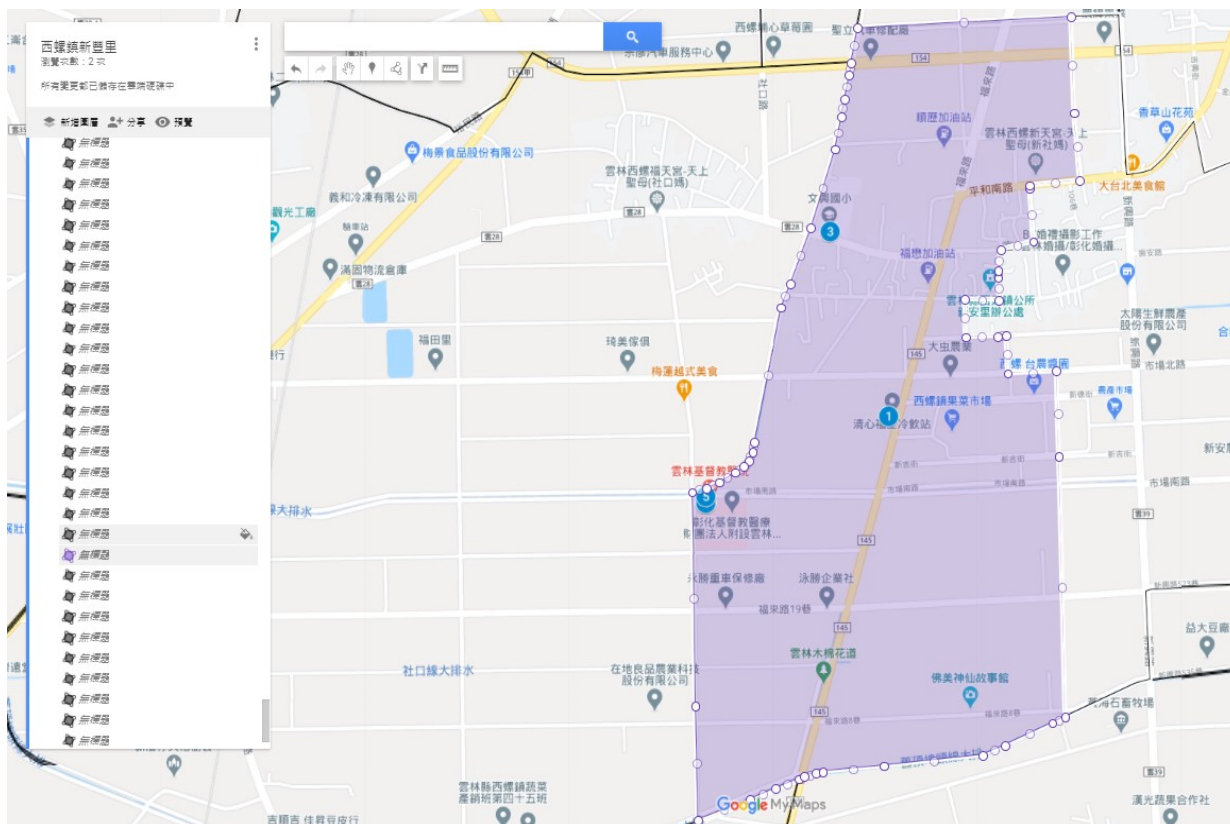

雲林縣警察局西螺分局西螺派出所防空避難疏散示意圖

中和里

編號	座落地點	管理人名稱	分配容量
1	西螺鎮中和里中山路 66 號	西螺地政所	132
2	西螺鎮中和里中山路 70 號	國光客運西螺站	221
3	西螺鎮中和里大橋路 5 號	福善寺	334
合計	3 處		687 人

雲林縣警察局西螺分局西螺派出所防空避難疏散示意圖

正興里

編號	座落地點	管理人名稱	分配容量
1	西螺鎮正興里光復西路 180 巷 2 號	一般住宅	408
2	西螺鎮正興里興農西路 217 號	西螺國中	745
合計	2 處		1153 人

雲林縣警察局西螺分局西螺派出所防空避難疏散示意圖

光華里

編號	座落地點	管理人名稱	分配容量
1	西螺鎮光華里延平路 209 號	一般住宅	142
合計	1 處		142 人

雲林縣警察局西螺分局西螺派出所防空避難疏散示意圖

新豐里

編號	座落地點	管理人名稱	分配容量
1	西螺鎮新豐里新社路 259 號	文興國小	31
2	西螺鎮新豐里市場南路 375 號	彰基雲林分院	1797
3	西螺鎮新豐里新社路 257 號	文興國小	259
4	西螺鎮新豐里市場南路 375 號	彰基雲林分院	284
5	西螺鎮新豐里市場南路 371 號	彰基雲林分院總務樓	1849
合計	5 處		4220 人

雲林縣警察局西螺分局西螺派出所防空避難疏散示意圖

漢光里

編號	座落地點	管理人名稱	分配容量
1	西螺鎮漢光里建興路 101 號	西螺鎮果菜市場	150
合計	1 處		150 人

雲林縣警察局西螺分局西螺派出所防空避難疏散示意圖

福興里

編號	座落地點	管理人名稱	分配容量
1	西螺鎮福興里建興路 248 號	西螺中央市場	1284
2	西螺鎮福興里延平路 162 號	育仁醫院	419
3	西螺鎮福興里修文路 87 巷 3 號	一般住宅	209
4	西螺鎮福興里修文路 87 巷 5 號	一般住宅	209
合計	4 處		2121 人

雲林縣警察局西螺分局西螺派出所防空避難疏散示意圖

廣福里

編號	座落地點	管理人名稱	分配容量
1	西螺鎮廣福里光復西路 20 號	西螺鎮公所	620
2	西螺鎮廣福里新街路 2 號	中山國小	249
3	西螺鎮廣福里廣興路 180 號	一般住宅	938
合計	3 處		1807 人

雲林縣警察局西螺分局西螺派出所防空避難疏散示意圖

大園里

編號	座落地點	管理人名稱	分配容量
1	西螺鎮大園里大同路 58 號	國泰人壽保險公司	253
2	西螺鎮大園里大同路 4 號	西螺農工	432
3	西螺鎮大園里光復東路 1 號	新光人壽保險公司	291
4	西螺鎮大園里大同路 4 號	西螺農工(格致大樓)	1558
5	西螺鎮大園里大同路 4 號	西螺農工(力行館)	607
6	西螺鎮大園里大同路 4 號	西螺農工(畜保館)	171
7	西螺鎮大園里大同路 4 號	西螺農工(生機館)	206
8	西螺鎮大園里大同路 4 號	西螺農工(實習工廠)	117
9	西螺鎮大園里大同路 4 號	西螺農工(進修)	74
10	西螺鎮大園里光復東路 63 巷 35 號	巨洲建設有限公司	794
合計	10 處		4503 人