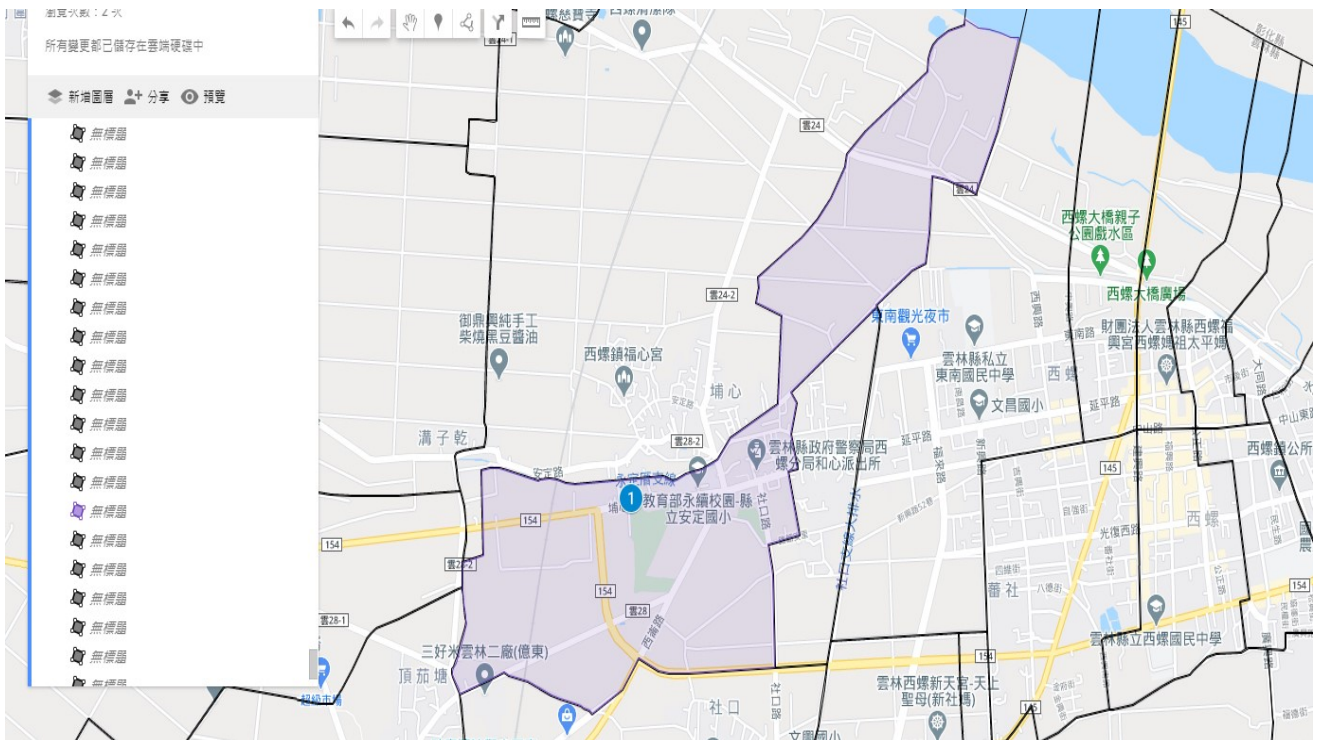

雲林縣警察局西螺分局和心派出所防空避難疏散示意圖

河南里

編號	座落地點	管理人名稱	分配容量
1	西螺鎮河南里埔心路 210 號	安定國小	444
合計	1 處		444 人

雲林縣警察局西螺分局和心派出所防空避難疏散示意圖

福田里

編號	座落地點	管理人名稱	分配容量
1	西螺鎮福田里社口 68-21 號	滿固冷藏工廠	105
2	西螺鎮福田里社口 68-38 號	金農米公司	122
3	西螺鎮福田里社口 68-18 號	鎔嶸金屬工業公司	162
合計	3 處		389 人

雲林縣警察局西螺分局和心派出所防空避難疏散示意圖

安定里

編號	座落地點	管理人名稱	分配容量
1	西螺鎮安定里堤防路2號	和心農會倉庫	86
合計	1處		86人

雲林縣警察局西螺分局和心派出所防空避難疏散示意圖

中興里

編號	座落地點	管理人名稱	分配容量
1	西螺鎮中興里西興南路 11 巷 6 號	一般住宅	687
2	西螺鎮中興里延平路 504 號	文昌國小	200
3	西螺鎮中興里東南路 326 號	東南國中(大漢樓)	290
4	西螺鎮中興里東南路 326 號	東南國中(中興樓)	1412
5	西螺鎮中興里東南路 326 號	東南國中(大仁樓)	290
6	西螺鎮中興里東南路 326 號	東南國中(大智樓)	150
7	西螺鎮中興里東南路 326 號	東南國中(治寰樓)	398
8	西螺鎮中興里東南路 326 號	東南國中(餐廳)	2
9	西螺鎮中興里東南路 326 號	東南國中(光華樓)	468
10	西螺鎮中興里光復西路 432 號	報恩寺	305
合計	10 處		4202 人