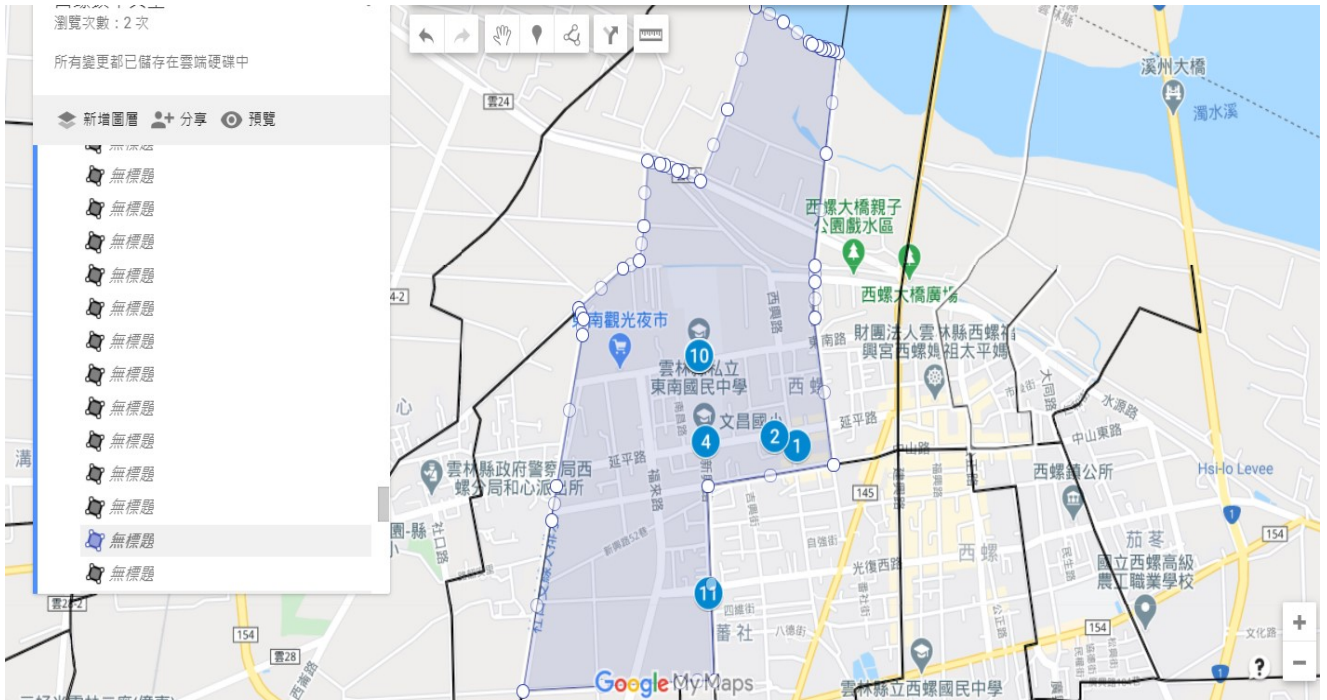

雲林縣警察局西螺分局和心派出所防空避難疏散示意圖

河南里

編號	座落地點	管理人名稱	分配容量
1	西螺鎮河南里埔心路 210 號	安定國小	444
合計	1 處		444 人

雲林縣警察局西螺分局和心派出所防空避難疏散示意圖

福田里

編號	座落地點	管理人名稱	分配容量
1	西螺鎮福田里社口 68-21 號	滿固冷藏工廠	105
2	西螺鎮福田里社口 68-38 號	金農米公司	122
3	西螺鎮福田里社口 68-18 號	鎔嶸金屬工業公司	162
合計	3 處		389 人

雲林縣警察局西螺分局和心派出所防空避難疏散示意圖

安定里

編號	座落地點	管理人名稱	分配容量
1	西螺鎮安定里堤防路2號	和心農會倉庫	86
合計	1處		86人

雲林縣警察局西螺分局和心派出所防空避難疏散示意圖

中興里

編號	座落地點	管理人名稱	分配容量
1	西螺鎮中興里西興南路 11 巷 6 號	一般住宅	687
2	西螺鎮中興里延平路 504 號	文昌國小	200
3	西螺鎮中興里東南路 326 號	東南國中(大漢樓)	290
4	西螺鎮中興里東南路 326 號	東南國中(中興樓)	1412
5	西螺鎮中興里東南路 326 號	東南國中(大仁樓)	290
6	西螺鎮中興里東南路 326 號	東南國中(大智樓)	150
7	西螺鎮中興里東南路 326 號	東南國中(治寰樓)	398
8	西螺鎮中興里東南路 326 號	東南國中(餐廳)	2
9	西螺鎮中興里東南路 326 號	東南國中(光華樓)	468
10	西螺鎮中興里光復西路 432 號	報恩寺	305
合計	10 處		4202 人