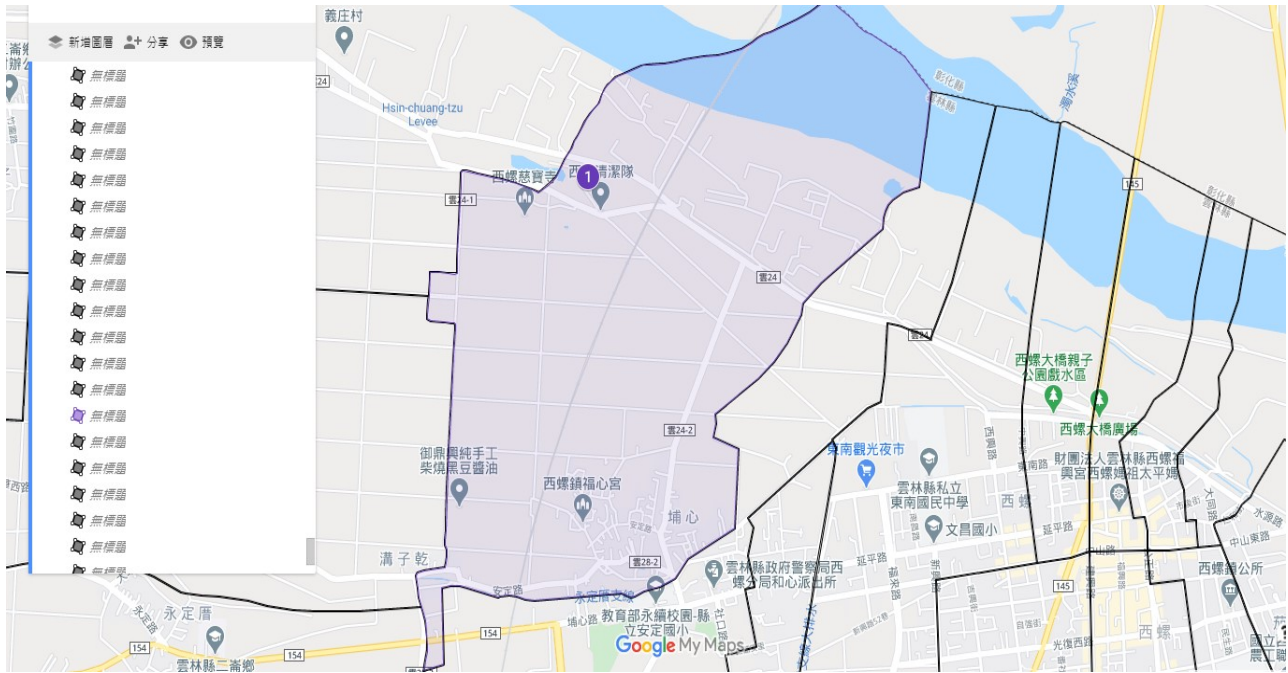

雲林縣警察局西螺分局和心派出所防空避難疏散示意圖

河南里

編號	座落地點	管理人名稱	分配容量
1	西螺鎮河南里埔心路 210 號	安定國小	444
合計	1 處		444 人

雲林縣警察局西螺分局和心派出所防空避難疏散示意圖

福田里

編號	座落地點	管理人名稱	分配容量
1	西螺鎮福田里社口 68-21 號	滿固冷藏工廠	105
2	西螺鎮福田里社口 68-38 號	金農米公司	122
3	西螺鎮福田里社口 68-18 號	鎔嶸金屬工業公司	162
合計	3 處		389 人

雲林縣警察局西螺分局和心派出所防空避難疏散示意圖

安定里

編號	座落地點	管理人名稱	分配容量
1	西螺鎮安定里堤防路2號	和心農會倉庫	86
合計	1處		86人

雲林縣警察局西螺分局和心派出所防空避難疏散示意圖

中興里

編號	座落地點	管理人名稱	分配容量
1	西螺鎮中興里西興南路 11 巷 6 號	一般住宅	687
2	西螺鎮中興里延平路 504 號	文昌國小	200
3	西螺鎮中興里東南路 326 號	東南國中(大漢樓)	290
4	西螺鎮中興里東南路 326 號	東南國中(中興樓)	1412
5	西螺鎮中興里東南路 326 號	東南國中(大仁樓)	290
6	西螺鎮中興里東南路 326 號	東南國中(大智樓)	150
7	西螺鎮中興里東南路 326 號	東南國中(治寰樓)	398
8	西螺鎮中興里東南路 326 號	東南國中(餐廳)	2
9	西螺鎮中興里東南路 326 號	東南國中(光華樓)	468
10	西螺鎮中興里光復西路 432 號	報恩寺	305
合計	10 處		4202 人